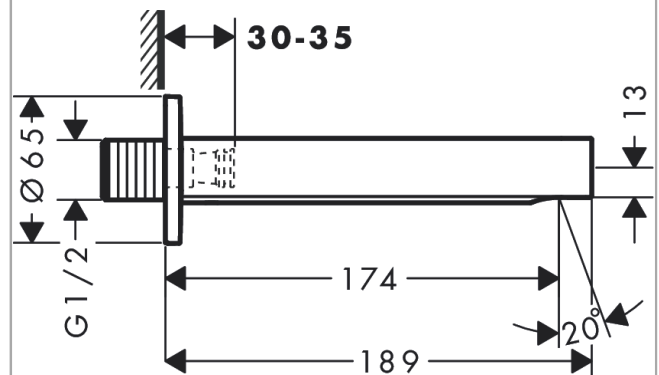

Finoris

Wanneneinlauf

Oberfläche: **Matt Black** Artikelnummer: **76410670**

Beschreibung

Merkmale

- Anschlussart: G 1/2
- mit Rosette
- Ausladung: 174 mm
- Wandmontage
- Maximale Durchflussmenge bei 3 bar: 20,3 l/min
- Strahlart: Normalstrahl
- P-IX 38068/IIO

Artikeldetails

ST-Nr.	6417 492.535
TEAM-Nr.	757487.629
Preis exkl. MwSt.	271.00 CHF

Technologie

Designpreise

reddot winner 2021

Produktabbildung

Maßzeichnung

Durchflussdiagramm

Die Verbrauchswerte wurden praxisnah mit den dazugehörigen Armaturen (Thermostat/Mischer/Unterputzventil) gemessen.

Finoris

Wanneneinlauf

Oberfläche: **Matt Black**

Artikelnummer: **76410670**

Explosionszeichnung

Baujahr: >06/21

Finoris

Wanneneinlauf

Oberfläche: **Matt Black** Artikelnummer: **76410670**

Ersatzteilliste

Baujahr: >06/21

Pos.	Beschreibung	Artikelnummer	Preis	VE
1	Anschlußnippel G½	95393000	36.95 CHF	1
2	O-Ring 13x2	98128000	3.25 CHF	1
3	Rosette Ø 65 mm	92754XXX	> 36.95 CHF	-
4	Dichtung	97530000	5.40 CHF	1
5	O-Ring 18x1,5	98231000	3.25 CHF	1
6	Madenschraube M5x8	92851000	3.25 CHF	1
7	Luftsprudler M24x1 (38 l/min)	93965000	23.05 CHF	1
a	Montageschlüssel	95290000	8.65 CHF	1