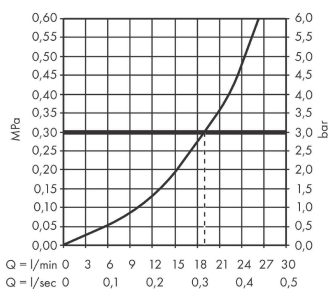

Finoris

Wanneneinlauf

Oberfläche: **Matt Black** Artikelnummer: **76410670**

Beschreibung

Merkmale

- Anschlussart: G 1/2
- mit Rosette
- Ausladung: 174 mm
- Wandmontage
- Maximale Durchflussmenge bei 3 bar: 20,3 l/min
- Strahlart: Normalstrahl
- P-IX 38068/IIO

Artikeldetails

ST-Nr.	6417 492.535
TEAM-Nr.	757487.629
Preis exkl. MwSt.	271.00 CHF

Technologie

Designpreise

reddot winner 2021

Produktabbildung

Maßzeichnung

Durchflussdiagramm