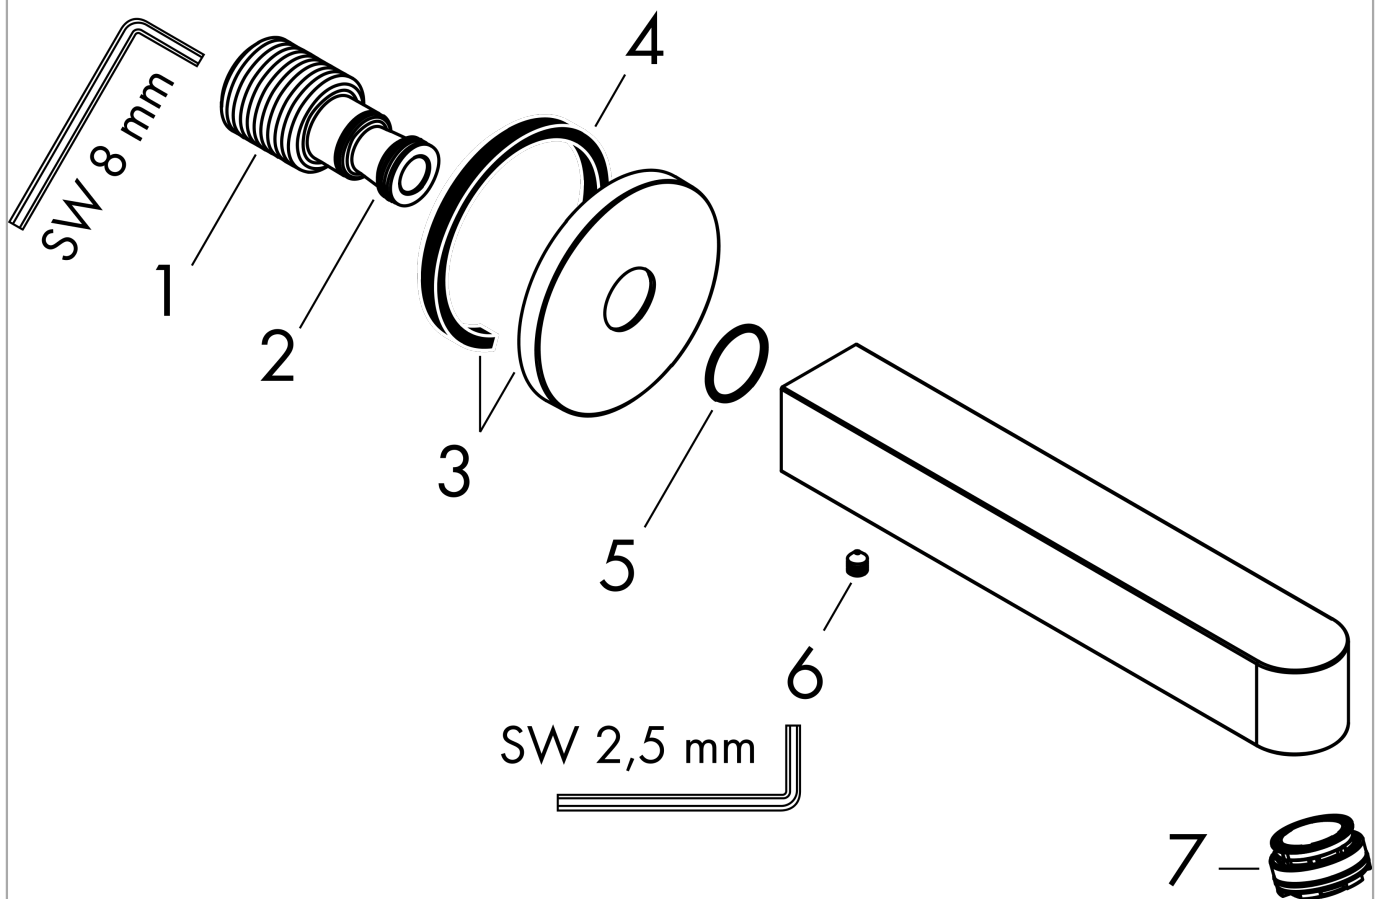

Finoris

Wanneneinlauf

Oberfläche: **Matt Black** Artikelnummer: **76410670**

Beschreibung

Merkmale

- Anschlussart: G 1/2
- mit Rosette
- Ausladung: 174 mm
- Wandmontage
- Maximale Durchflussmenge bei 3 bar: 20,3 l/min
- Strahlart: Normalstrahl
- P-IX 38068/IIO

Die Verbrauchswerte wurden praxisnah mit den dazugehörigen Armaturen (Thermostat/Mischer/Unterputzventil) gemessen.

Finoris

Wanneneinlauf

Oberfläche: **Matt Black**

Artikelnummer: **76410670**

Explosionszeichnung

Baujahr: >06/21

Finoris

Wanneneinlauf

Oberfläche: **Matt Black** Artikelnummer: **76410670**

Ersatzteilliste

Baujahr: >06/21

Pos.	Beschreibung	Artikelnummer	Preis	VE
1	Anschlußnippel G½	95393000	36.95 CHF	1
2	O-Ring 13x2	98128000	3.25 CHF	1
3	Rosette Ø 65 mm	92754XXX	> 36.95 CHF	-
4	Dichtung	97530000	5.40 CHF	1
5	O-Ring 18x1,5	98231000	3.25 CHF	1
6	Madenschraube M5x8	92851000	3.25 CHF	1
7	Luftsprudler M24x1 (38 l/min)	93965000	23.05 CHF	1
a	Montageschlüssel	95290000	8.65 CHF	1