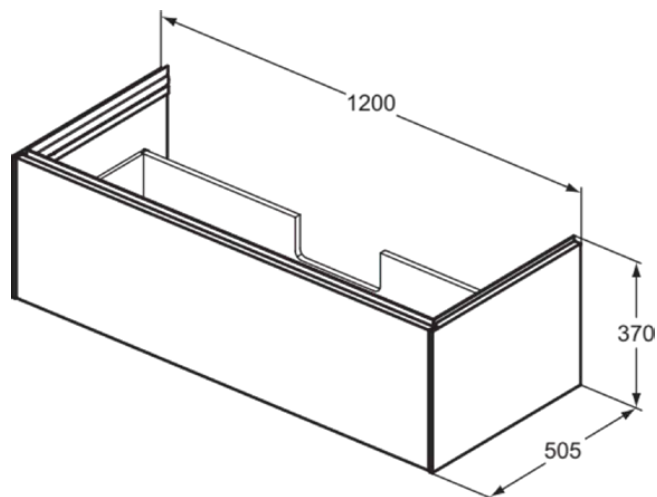

CONCA

T4580Y3

CONCA | Waschtisch-Unterschrank 1200x505x375 mm in sunset matt lackiert, 1 Schublade | Push-to-open

Bild & Zeichnung

Allgemeine Informationen

Produktart	Waschtisch-Unterschrank
Marke	Ideal Standard
Kollektion	CONCA
Designer	Palomba Serafini Associati
Farbcode	Y3
Farbbeschreibung	Sunset Matt Lackiert
Oberflächenveredelung	Matt
Maximale Höhe (mm)	375
Maximale Breite (mm)	1200
Ausladung (mm)	505
Befestigungsart	Befestigungsset
EAN Code	8014140483359
Nettogewicht (kg)	36.50

Funktionen

Push-to-open

Downloads

- [Montageanleitung](#)
- [Ersatzteilliste](#)

Produktspezifikationen

Mit Waschtischplatte	Nein
Anzahl der Türen (gesamt)	0
Anzahl der Türen (links öffnend)	0
Anzahl der Türen (rechts öffnend)	0
Anzahl der Schwingtüren	0
Anzahl der Schiebetüren	0
Anzahl der Rolltüren	0
Anzahl der Auszüge (gesamt)	1
Anzahl der externen Auszüge	1
Anzahl der internen Auszüge	0
Auszugsmechanismus	Push-to-open
Einzugsmechanismus	Soft-closing
Anzahl der offenen Fächer	0
Anzahl der Ablagen	0
Mit Steckdose	Nein
Mit Innenbeleuchtung	Nein
Materialspezifikation (Korpus)	Hochverdichtete 3-Schicht Spanplatte
Platzsparendes Modell	Nein
PVD Technologie	Nein
IdealPlus Technologie	Nein