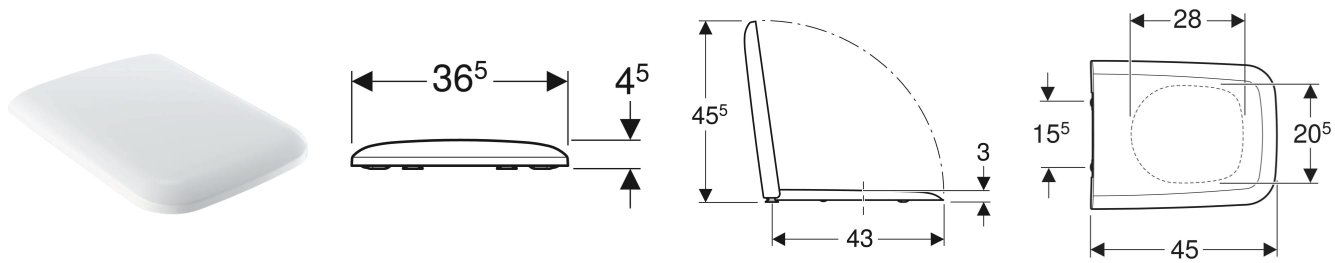

Geberit iCon WC-Sitz eckiges Design

EIGENSCHAFTEN

- WC-Deckel überlappend

TECHNISCHE DATEN

Werkstoff

Duroplast

Befestigungsabstand

15.5 cm

Art.-Nr.	Farbe / Oberfläche	B cm	H cm	T cm	QuickRelease-Scharniere	Absenkautomatik Befestigung	Scharnierwerkstoff	VE1 St.
500.837.01.1	weiß / glänzend	36.5	4.5	45	Ja, mit QuickRelease-Scharnieren	ja von oben	Messing verchromt	1