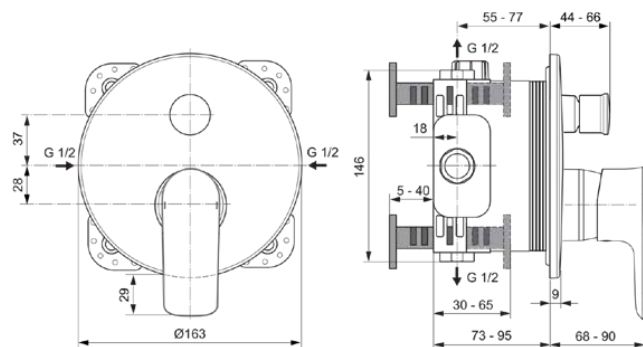

## A7057A5

CONNECT AIR | Badearmatur UP Bausatz 2 163x192 mm in magnetic grey | Click-Technologie, EPD, PVD Technologie

### Allgemeine Informationen

|                                       |                          |
|---------------------------------------|--------------------------|
| Produktart                            | Badearmatur UP Bausatz 2 |
| Marke                                 | Ideal Standard           |
| Kollektion                            | CONNECT AIR              |
| Farbcode                              | A5                       |
| Farbbeschreibung                      | Magnetic Grey            |
| Oberflächenveredelung                 | satin                    |
| Maximale Höhe (mm)                    | 192                      |
| Maximale Breite (mm)                  | 163                      |
| Ausladung (mm)                        | 68 / 90                  |
| Befestigungsart                       | Kit 1 benötigt           |
| EAN Code                              | 4015413348461            |
| Mit Environmental Product Declaration | Ja                       |
| Nettogewicht (kg)                     | 1.04                     |