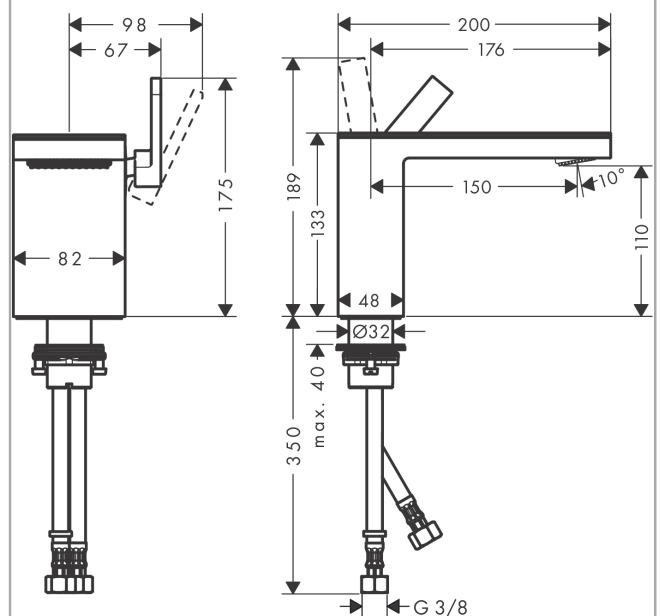

AXOR MyEdition
Einhebel-Waschtischmischer 110 mit Push-Open Ablaufgarnitur ohne Platte
 Oberfläche: **Brushed Black Chrome** Artikelnummer: **47032340**

Merkmale

- besteht aus: Einhebel-Waschtischmischer, Ablaufgarnitur
- ComfortZone 110
- Ausladung: 150 mm
- Auslaufhöhe: 110 mm
- Griffvariante: Hebelgriff
- Strahlart: PowderRain
- maximale Durchflussmenge bei 3 bar: 5 l/min
- Keramikmischsystem
- Temperaturbegrenzung einstellbar
- mit isolierter Wasserführung - Wasserwege ohne Kontakt zu Nickel und Blei
- für Durchlauferhitzer geeignet
- Push-Open Ablaufgarnitur G 1¼
- Anschlussart: G ¾ Anschlussschläuche
- Anschlussgröße: DN15
- EU-Taxonomie: max. 6 l/min - wesentlicher Beitrag (SC) möglich

Technologie

Produktabbildung

Maßzeichnung

AXOR MyEdition
Einhebel-Waschtismischer 110 mit Push-Open Ablaufgarnitur ohne Platte
 Oberfläche: **Brushed Black Chrome** Artikelnummer: **47032340**

Durchflussdiagramm