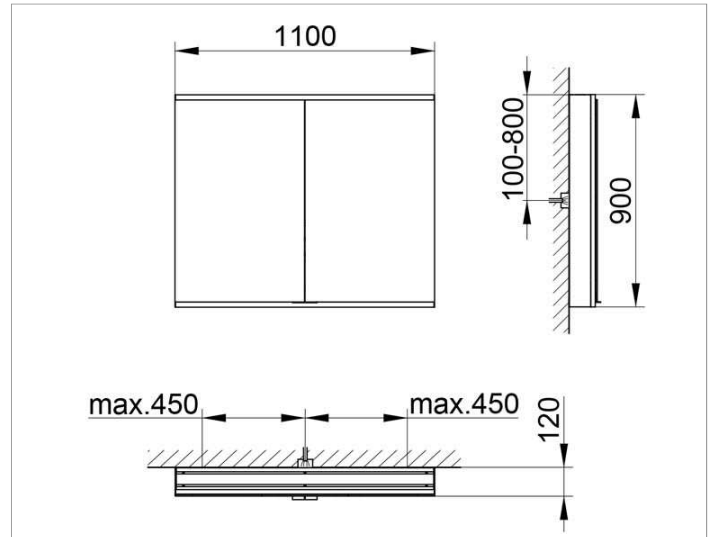

Royal Modular 2.0
800221111000300 Spiegelschrank

PRODUKT

ZEICHNUNG

EEK: A++, A+, A ,

OBERFLÄCHE

silber-eloxiert

ABMESSUNG

1100 x 900 x 120 mm