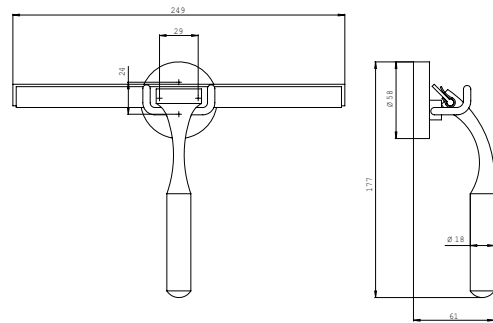

### Duschwischer mit Halterung chrom

1034001000  
MB\_81034

Art.-Nr.3534 001 00

inkl. Ersatz-Gummilippe, grau