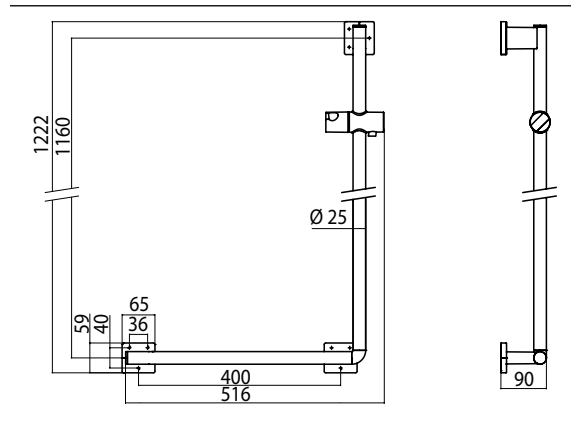

## PRODUKTINFORMATION

Duschreiling für Einhängesitz, links chrom

Art.-Nr.3551 001 00

Befestigungsmaterial / Fastening material: 3 x Fischer- Dübel / Plug - UX 8 x 50 mm 3 x SHR - SEKPF - HO - A2 - Z3 - 6 x 70