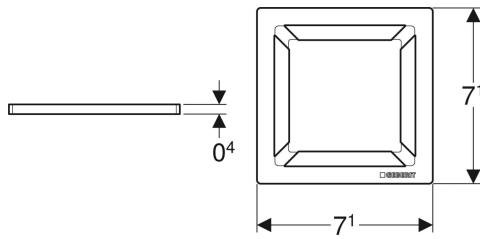

Geberit Designrost 8 x 8 cm

Beispielbild

Verwendungszwecke

- Für Bodenabläufe für bodenebene Duschen mit Rostträger 8 x 8 cm

Technische Daten

Werkstoff

Edelstahl

Eigenschaften

- Gebürstet

Art.-Nr. VE1

154.312.00.1 1 St.