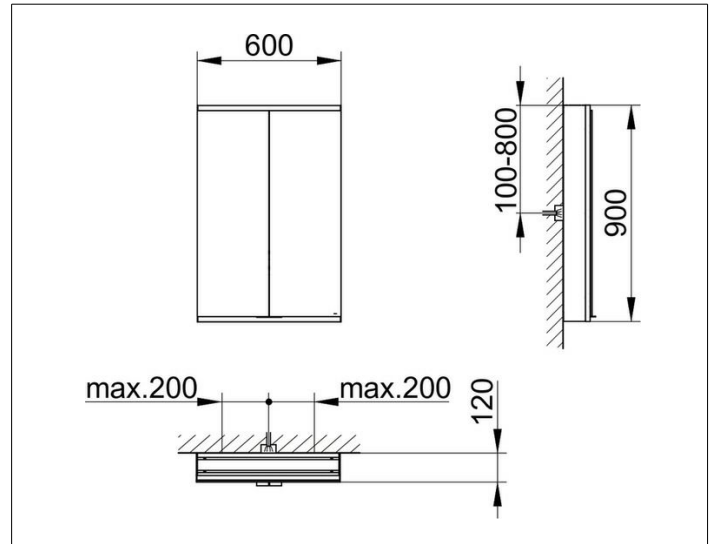

Royal Modular 2.0
800221061000300 Spiegelschrank

PRODUKT

ZEICHNUNG

EEK: C ,

OBERFLÄCHE

silber-eloxiert

ABMESSUNG

600 x 900 x 120 mm