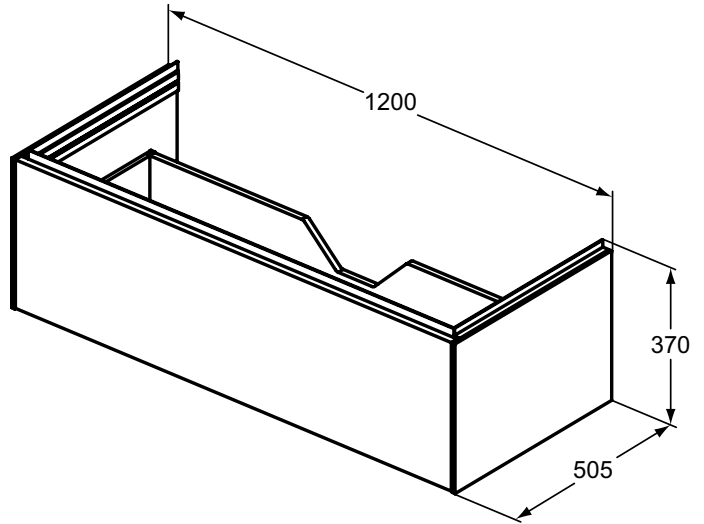

Ideal Standard

Conca

Artikel-Nr.: T4580Y6

## Waschtischunterschrank 1200x375mm

Conca Waschtischunterschrank 1200x375mm, mit 1 Push-Pull Auszug

Farbe: Y6 - Eiche hell

Eigenschaften: .Push-Pull Möbel  
.FSC Zerifiziert

### Mehr Produktdetails:

Montage:	Wandhängend
Gewicht (kg):	36,50
Material:	MDF
Designer:	Palomba Serafini Associati
Höhe (mm):	375
Breite (mm):	1200
Tiefe/Ausladung (mm):	505
Form:	Rechteckig

Ideal Standard GmbH - Deutschland