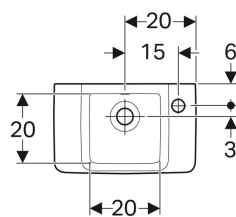

Geberit Renova Compact Handwaschbecken verkürzte Ausladung, mit Ablagefläche

Beispielbild

Verwendungszwecke

- Zum Einbau in kleinen Badezimmern und Gäste-WCs geeignet

Technische Daten

Werkstoff

Sanitärkeramik

Eigenschaften

- Unterbaufähig

Art.-Nr.	Farbe / Oberfläche	Hahnloch	Überlauf	B	Breite Unterschrank	H	T	VE1
272142000	weiß	rechts	ohne	40 cm	38.4 cm	15 cm	25 cm	1 St.

Zubehör

- Geberit Tauchrohrgeruchsverschluss für Waschbecken, Abgang horizontal
- Geberit Tauchrohrgeruchsverschluss für Waschbecken, Raumsparmodell, Abgang horizontal
- Geberit Ablaufventil mit freiem Auslauf und Ventilabdeckung
- Geberit Ablaufventil mit freiem Auslauf, Sieb
- Geberit Befestigungsmaterial für Handwaschbecken