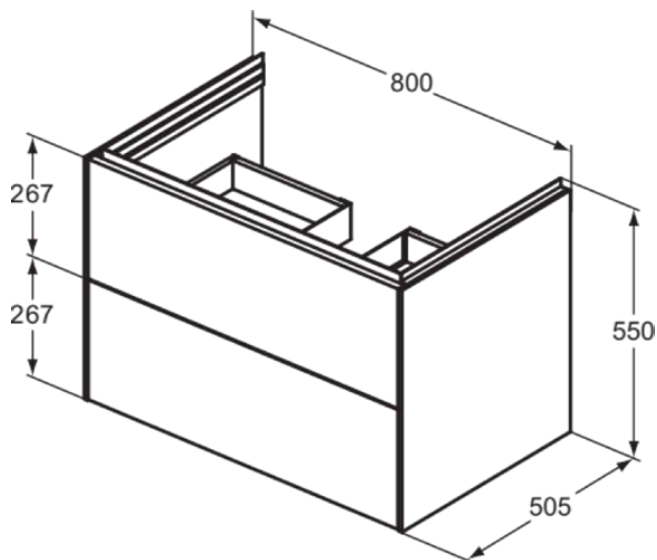

CONCA

T4574Y6

CONCA | Waschtisch-Unterschrank 800x505x555 mm in eiche hell furnier, 2 Schubladen | Push-to-open

Bild & Zeichnung

Allgemeine Informationen

Produktart	Waschtisch-Unterschrank
Marke	Ideal Standard
Kollektion	CONCA
Designer	Palomba Serafini Associati
Farbcode	Y6
Farbbeschreibung	Eiche Hell Furnier
Oberflächenveredelung	Matt
Maximale Höhe (mm)	555
Maximale Breite (mm)	800
Ausladung (mm)	505
Befestigungsart	Befestigungsset
EAN Code	8014140483021
Nettogewicht (kg)	41.00

Funktionen

Push-to-open

Downloads

- [Montageanleitung](#)
- [Ersatzteilliste](#)

Produktspezifikationen

Mit Waschtischplatte	Nein
Anzahl der Türen (gesamt)	0
Anzahl der Türen (links öffnend)	0
Anzahl der Türen (rechts öffnend)	0
Anzahl der Schwingtüren	0
Anzahl der Schiebetüren	0
Anzahl der Rolltüren	0
Anzahl der Auszüge (gesamt)	2
Anzahl der externen Auszüge	2
Anzahl der internen Auszüge	0
Auszugsmechanismus	Push-to-open
Einzugsmechanismus	Soft-closing
Anzahl der offenen Fächer	0
Anzahl der Ablagen	0
Mit Steckdose	Nein
Mit Innenbeleuchtung	Nein
Materialspezifikation (Korpus)	Hochverdichtete 3-Schicht Spanplatte
Platzsparendes Modell	Nein
PVD Technologie	Nein
IdealPlus Technologie	Nein