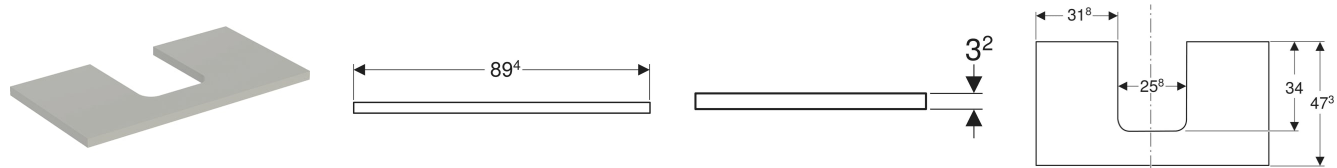

Geberit ONE Waschtischplatte mit Ausschnitt, für Aufsatzwaschtisch Schalenform

VERWENDUNGSZWECKE

- Zur Montage auf einem Geberit ONE, Acanto, iCon Waschtischunterschrank

EIGENSCHAFTEN

- FSC™ C134279 zertifiziert
- Feuchtigkeitsbeständig

TECHNISCHE DATEN

Werkstoff Hochverdichtete Dreischicht-Holzspanplatte

LIEFERUMFANG

- Waschtischplatte
- Befestigungsmaterial

ZUSÄTZLICH ZU BESTELLEN

- Geberit ONE Aufsatzwaschtisch Schalenform, CleanDrain

- Geberit ONE Aufsatzwaschtisch Schalenform

INFO

- Für die Installation des Unterschranks wird ein Geberit Waschbeckenanschluss, Raumsparmodell benötigt. Siehe Sortimentsübersicht Waschtisch-Serie oder Onlinekatalog, Zubehör Waschtische.
- Mix & Match: Artikel gleicher Breite sind in den Serien Geberit ONE, Acanto, iCon frei kombinierbar

Art-Nr.	Mix & Match	Farbe / Oberfläche	Ausschnitt	B cm	B1 cm	H cm	T cm	VE1 St.
505.273.00.7 *	Ja	greige / lackiert matt	mittig	89.4	31.8	3.2	47.3	1

* Auftragsbezogene Produktion