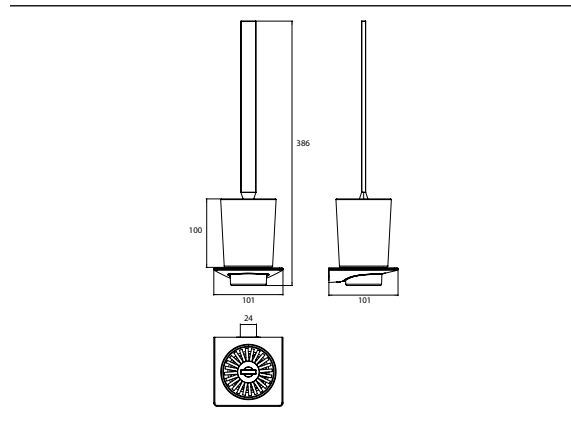

## PRODUKTINFORMATION

Toilettenbürstengarnitur, Behälter Kristallglas satiniert, Stiel chrom, Wandmodell chrom

Art.-Nr.1615 001 02