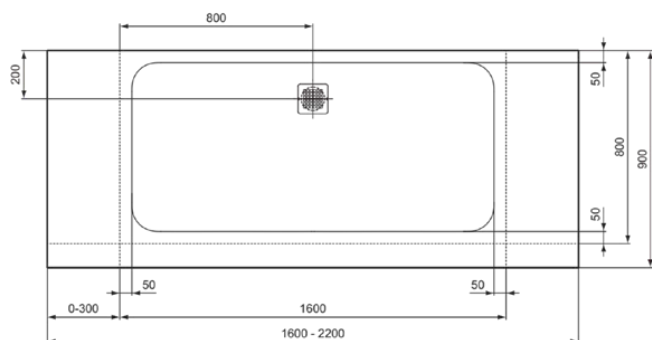

## K9365DD

ULTRA FLAT S | Rechteck-Brausewanne 1600x900x30 mm in kundenspezifisch, ohne Ablaufgarnitur | Antibakteriell, Rutschhemmende Oberfläche, Barrierefrei, gemäß DIN 18040, Zuschneidbar, Easy repair, 30 mm Höhe

### Allgemeine Informationen

Produktart	Rechteck-Brausewanne
Marke	Ideal Standard
Kollektion	ULTRA FLAT S
Farbcode	DD
Farbbeschreibung	Kundenspezifisch
Oberflächenveredelung	Kundenspezifisch
Maximale Höhe (mm)	30
Maximale Breite (mm)	1600
Ausladung (mm)	900
EAN Code	4015413073103
Nettogewicht (kg)	52.20