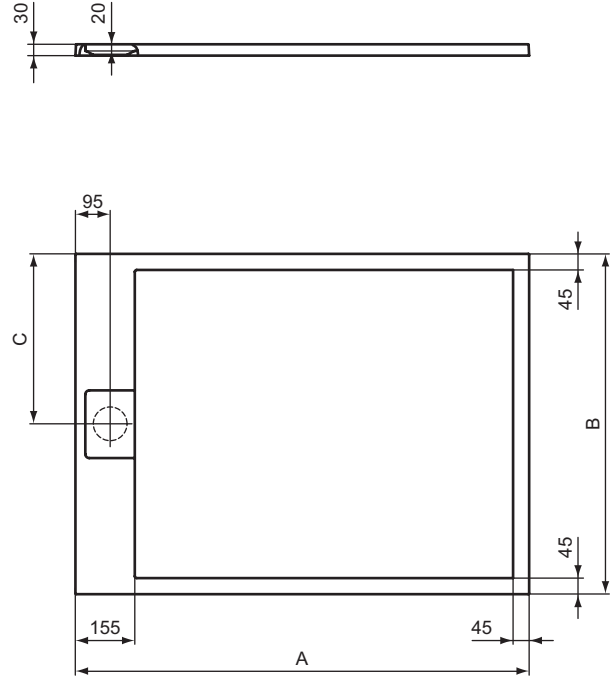

Ideal Standard

Ultra Flat S Ideal Standard

Ideal Standard

Artikel-Nr.: T5228FT

Rechteck-Brausewanne 1200x1000mm, bodeneben

Ultra Flat S Ideal Standard i.life Rechteck-Brausewanne
1200x1000mm, bodeneben

Farbe: FT - Sandstein

Technologie: Ideal Solid

Eigenschaften: .

Mehr Produktdetails:

Zulassungen: DIN EN 14527; DIN EN 251; DIN
EN 51097 Klasse C

Gewicht (kg): 41,80

Material: Ideal Solid

Designer: Palomba Serafini Associati

Höhe (mm): 30

Breite (mm): 1000

Länge (mm): 1200

Form: Rechteckig

	A	B	C
T5220	1200	800	400
T5221	1200	900	450
T5223	1000	800	400
T5228	1200	1000	500
T5231	1000	900	450

Ideal Standard GmbH - Deutschland

Euskirchener Straße 80, 53121 Bonn, Deutschland - Tel: +49 (0)228 521 0