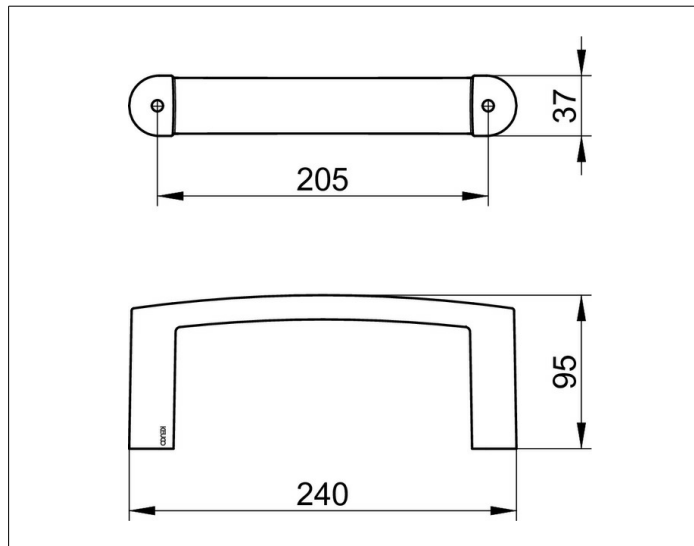

Elegance
11621010000 Handtuchring

PRODUKT

ZEICHNUNG

OBERFLÄCHE

verchromt

ABMESSUNG

95 mm

AUSSCHREIBUNGSTEXT

KEUCO ELEGANCE Handtuchring 11621010000
 Hochglanzverchromter Handtuchring in eleganter Formensprache,
 langovales Profil, leicht überwölbte Flächen im zeitlosen Design,
 Ausladung 95 mm, Breite 240 mm
 Der Handtuchring wird verdeckt angebracht
 Lieferung inkl. korrosionsfreiem Befestigungsmaterial