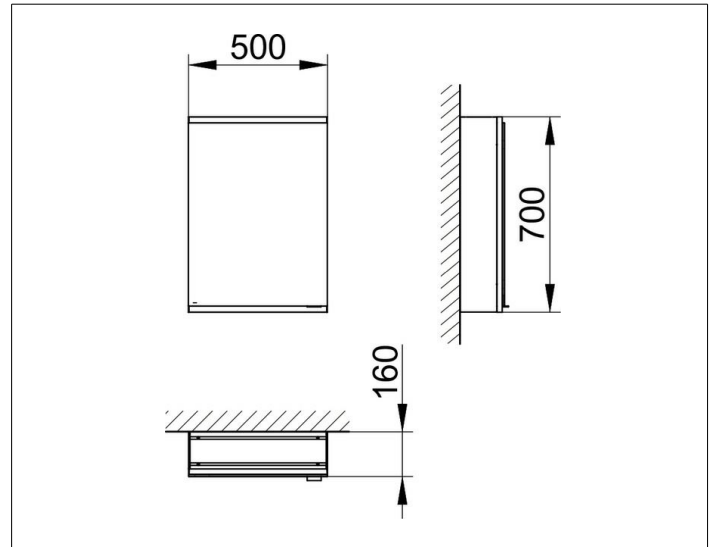

Royal Modular 2.0
800001050100000 Spiegelschrank

PRODUKT

ZEICHNUNG

OBERFLÄCHE

silber-eloxiert

ABMESSUNG

500 x 700 x 160 mm