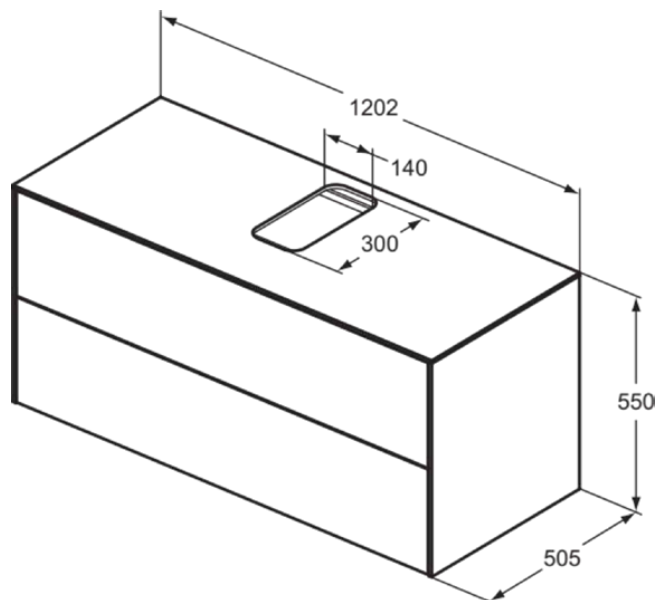

CONCA | Waschtisch-Unterschrank 1202x505x550 mm in anthrazit matt lackiert, 2 Schubladen | Push-to-open

Bild & Zeichnung

Allgemeine Informationen

Produktart	Waschtisch-Unterschrank
Marke	Ideal Standard
Kollektion	CONCA
Designer	Palomba Serafini Associati
Farbcode	Y2
Farbbeschreibung	Anthrazit Matt Lackiert
Oberflächenveredelung	Matt
Maximale Höhe (mm)	550
Maximale Breite (mm)	1202
Ausladung (mm)	505
Befestigungsart	Befestigungsset
EAN Code	8014140460923
Nettogewicht (kg)	56.40

Funktionen

Push-to-open

Downloads

- [Montageanleitung](#)
- [Ersatzteilliste](#)

Produktspezifikationen

Mit Waschtischplatte	Ja
Mit Ausschnitt	Ja
Position des Ausschnitts	Mitte
Anzahl der Türen (gesamt)	0
Anzahl der Türen (links öffnend)	0
Anzahl der Türen (rechts öffnend)	0
Anzahl der Schwingtüren	0
Anzahl der Schiebetüren	0
Anzahl der Rolltüren	0
Anzahl der Auszüge (gesamt)	2
Anzahl der externen Auszüge	2
Anzahl der internen Auszüge	0
Auszugsmechanismus	Push-to-open
Einzugsmechanismus	Soft-closing
Anzahl der offenen Fächer	0
Anzahl der Ablagen	0
Mit Steckdose	Nein
Mit Innenbeleuchtung	Nein
Materialspezifikation (Korpus)	Hochverdichtete 3-Schicht Spanplatte
Platzsparendes Modell	Nein
Materialspezifikation Waschtischplatte	MDF lackiert
PVD Technologie	Nein
IdealPlus Technologie	Nein