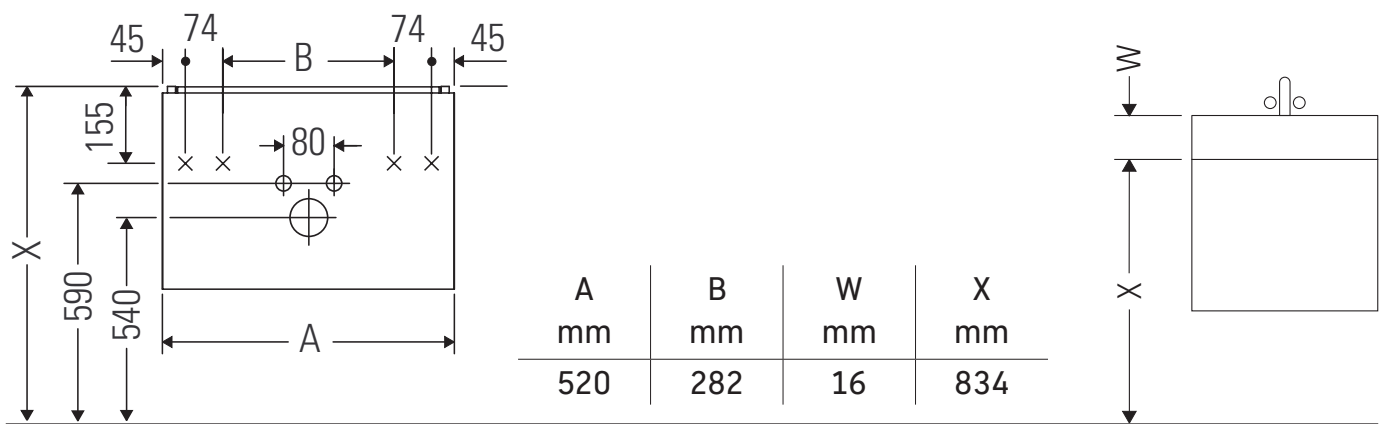

L-Cube

LC 6304

Montageanleitung

Viu # 234453

Verwendungshinweise

Die Badmöbelserie entspricht den gültigen Normen und Richtlinien zum Zeitpunkt der Auslieferung und ist für den Einsatz in Bädern konzipiert. Eine direkte Benetzung mit Wasser z. B. beim Duschen ist zu vermeiden.