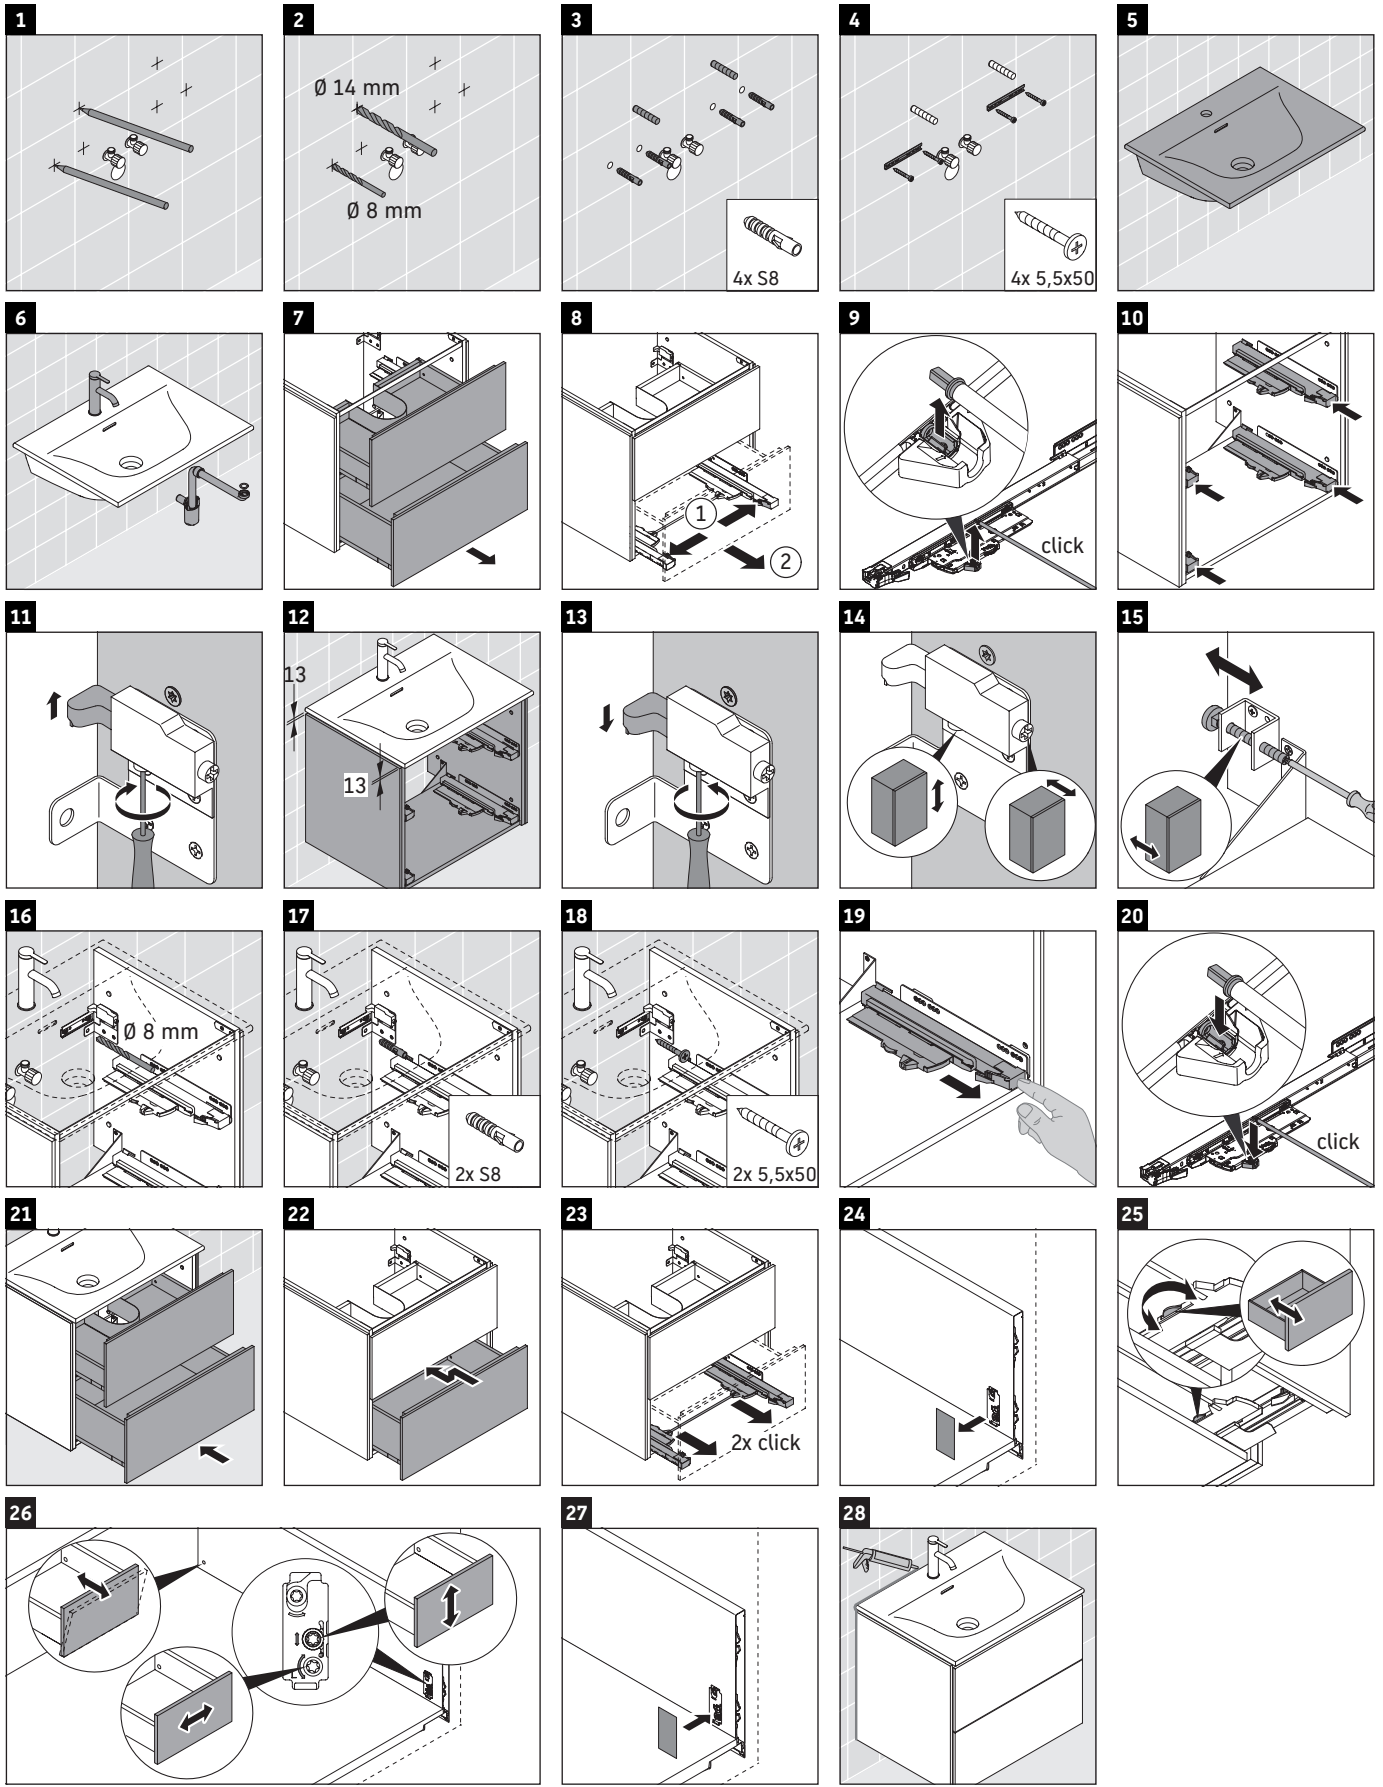

Duravit AG, Werderstr. 36, 78132 Hornberg, Germany, Phone +49 78 33 700, Fax +49 78 33 70 289, info@duravit.de, www.duravit.de