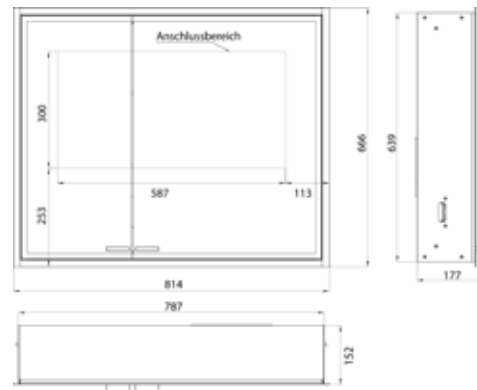

## PRODUKTINFORMATION

Lichtspiegelschrank prestige 2, 815 mm, Unterputzmodell, breite Tür rechts, IP 44 ohne light system

Art.-Nr.9897 071 02

Mit emco light system: Bedienung der Funktionen Ein/Aus, Lichtstärke, Lichtfarbe (2.700 bis 6.500 K) und Szenenauswahl (Cosmetic, Energizing, Relaxing) über App, Controller oder direkt am Touch-Bedienfeld. Vernetzung verschiedener Lichtquellen über Bluetooth. Detailinformationen zum emco light system unter [www.emco-bath.com](http://www.emco-bath.com). Ohne emco light system: stufenlose Lichtsteuerung An/Aus, Helligkeit und Lichtfarbe (2.700 bis 6.500 K) über drei integrierte Touchbedienfelder, Umlaufende LED-Beleuchtung, verspiegelte Rückwand, 2 stufenlos einstellbare Glasablagen, 2 Steckdosen, Höhe: 666 mm