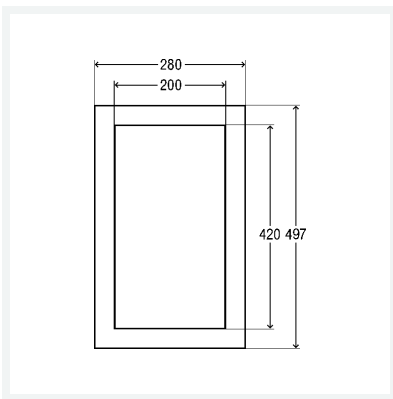

Prevista Dry Plus-Schichtholzplatte

- für Sanitärobjekte, für Stützgriffe
- Schichtholzplatte s=30 mm wasserfest

Hinweis

Im Prevista Dry Plus-System auch für Befestigung von Stützklappgriffen und Duschsitzen möglich.

Modell 8570.33

Artikel 776 503

Eigenschaften

Breite	B	280
Höhe	H	497
Tiefe	T	30
Gewicht	2506 g	
Volumen	9145,938 cm ³	