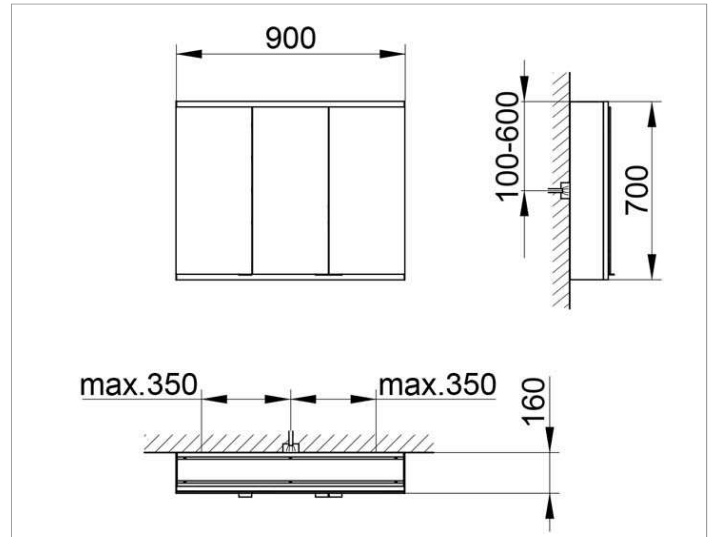

Royal Modular 2.0  
800321090100200 Spiegelschrank

**PRODUKT**

**ZEICHNUNG**

EEK: A++, A+, A ,

**OBERFLÄCHE**

silber-eloxiert

**ABMESSUNG**

900 x 700 x 160 mm