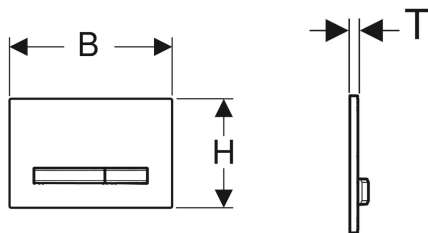

Geberit Sigma50 Betätigungsplatte für 2-Mengen-Spülung, Metallfarbe rotgold

Beispielbild

Verwendungszwecke

- Zur Spülauslösung bei Sigma UP-Spülkästen

Eigenschaften

- Betätigung von vorne

Lieferumfang

- Befestigungsrahmen
- 2 Distanzbolzen

- Betätigungstasten und Grundplatte easy-to-clean-beschichtet
- Drückerstangen schallgedämmt, werkzeuglose Schnelleinstellung

Technische Daten

Betätigungskraft | < 20 N

- 2 Drückerstangen

Art.-Nr.	Farbe / Oberfläche	Werkstoff	B	H	T	VE1	VE2
115.670.11.2	Grundplatte und Tasten: rotgold Deckplatte: weiß	Zinkdruckguss / Kunststoff	24.6 cm	16.4 cm	1.3 cm	1 St.	5 St.