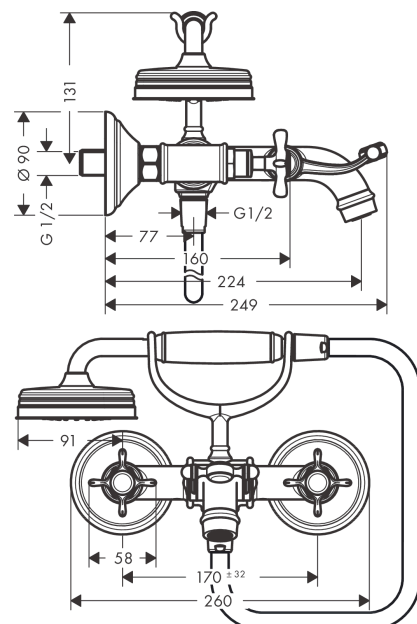

**AXOR Montreux**  
**2-Griff Wannenarmatur Aufputz mit Kreuzgriffen**  
 Oberfläche: **Brushed Bronze** Artikelnummer: **16540140**

### Merkmale

- besteht aus: 2-Griff Wannenarmatur, Handbrause, Brauseschlauch, Brausehalter
- 2 Verbraucher
- Ausladung: 224 mm
- Stichmaß: 170 ± 32 mm
- Strahlart Armatur: Normalstrahl
- Strahlart Handbrause: RainAir
- maximale Durchflussmenge bei 3 bar: 20 l/min
- Durchfluss für Wanneneinlauf bei 3 bar: 20 l/min
- Durchfluss für Handbrause bei 3 bar: 14 l/min
- Keramikventile heiß/kalt 90°
- Rückflussverhinderer
- für Durchlauferhitzer geeignet
- Anschlussgröße: DN15
- Anschlussart: S-Anschlüsse
- Wandmontage
- min. Betriebsdruck: 1 bar
- max. Betriebsdruck: 10 bar

### Produktabbildung

### Maßzeichnung

**AXOR Montreux**  
**2-Griff Wannenarmatur Aufputz mit Kreuzgriffen**  
 Oberfläche: **Brushed Bronze** Artikelnummer: **16540140**