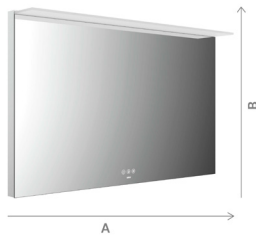

PRODUKTINFORMATION

LED-Lichtspiegel MI 200+, mit Acryl-Lichtsegel und Touch-Bedienfeld 1.100 x 900mm (A x B)

Art.-Nr.102 1100 0900 0300

Lichtsteuerung über drei Touchsensoren in der Spiegelfläche mit den Funktionen: Ein- und Ausschalten, Helligkeit und Lichtfarbe (2.700 bis 6.500 K) in drei Stufen und stufenlos einstellbar. Indirekte Waschtischbeleuchtung, mit Heizfolie, Memoryfunktion