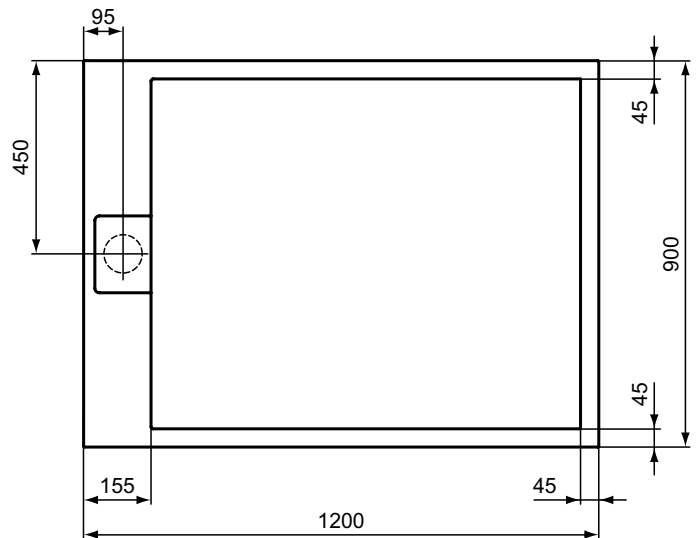

Ideal Standard

UltraFlatSilife

Artikel-Nr.: T5221FV

Rechteck-Brausewanne 1200x900mm, bodeneben

Ultra Flat Si.life Rechteck-Brausewanne 1200x900mm,
bodeneben

Farbe: FV - Schiefer

Technologie: Ideal Solid

Eigenschaften: .Rutschhemmende Oberfläche

Mehr Produktdetails:

Zulassungen:	DIN EN 14527, DIN EN 251, DIN EN 51097 Klasse C
Gewicht (kg):	37,70
Material:	Ideal Solid
Designer:	Palomba Serafini Associati
Höhe (mm):	30
Breite (mm):	900
Länge (mm):	1200
Form:	Rechteckig

Ideal Standard GmbH - Deutschland

Euskirchener Straße 80, 53121 Bonn, Deutschland - Tel: +49 (0)228 521 0

Email: idealstandard.de@idealstandard.com - Web: www.idealstandard.de