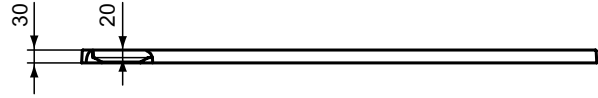

Ideal Standard

UltraFlatSilife

Artikel-Nr.: T5221FV

Rechteck-Brausewanne 1200x900mm, bodeneben

Ultra Flat Si.life Rechteck-Brausewanne 1200x900mm,
bodeneben

Farbe: FV - Schiefer

Technologie: Ideal Solid

Eigenschaften: .Rutschhemmende Oberfläche

Mehr Produktdetails:

Zulassungen:	DIN EN 14527, DIN EN 251, DIN EN 51097 Klasse C
Gewicht (kg):	37,70
Material:	Ideal Solid
Designer:	Palomba Serafini Associati
Höhe (mm):	30
Breite (mm):	900
Länge (mm):	1200
Form:	Rechteckig

Ideal Standard GmbH - Deutschland

Euskirchener Straße 80, 53121 Bonn, Deutschland - Tel: +49 (0)228 521 0

Email: idealstandard.de@idealstandard.com - Web: www.idealstandard.de