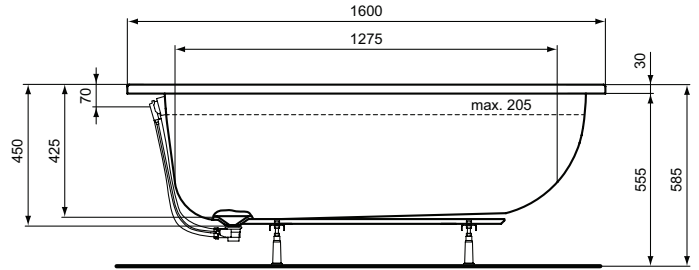

Ideal Standard

Ideal Standard i.life

Ideal Standard

Artikel-Nr.: T475801

Rechteck-Badewanne 1600x700mm

Ideal Standard i.life Rechteck-Badewanne 1600x700mm

Farbe: 01 - Weiß (Alpin)

Eigenschaften: .

Mehr Produktdetails:

Zulassungen:	DIN EN 263; DIN EN 14516; DIN EN 198; DIN EN 232
Hahnlöcher:	0
Gewicht (kg):	17,00
Material:	Sanitär-Acryl
Designer:	Palomba Serafini Associati
Höhe (mm):	450
Breite (mm):	700
Länge (mm):	1600
Form:	Rechteckig
Füllmenge (Liter):	205