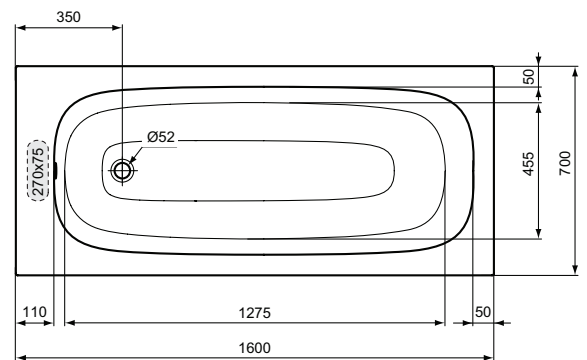

Ideal Standard

Ideal Standard i.life

Ideal Standard

Artikel-Nr.: T475801

Rechteck-Badewanne 1600x700mm

Ideal Standard i.life Rechteck-Badewanne 1600x700mm

Farbe: 01 - Weiß (Alpin)

Eigenschaften: .

Mehr Produktdetails:

Zulassungen:	DIN EN 263; DIN EN 14516; DIN EN 198; DIN EN 232
Hahnlöcher:	0
Gewicht (kg):	17,00
Material:	Sanitär-Acryl
Designer:	Palomba Serafini Associati
Höhe (mm):	450
Breite (mm):	700
Länge (mm):	1600
Form:	Rechteckig
Füllmenge (Liter):	205