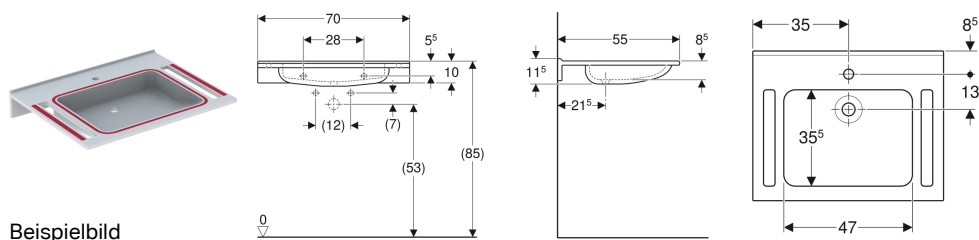

**Geberit Publica Waschtisch eckiges Design, mit Ausschnitten, barrierefrei, demenzgerecht**

**Verwendungszwecke**

- Zur Nutzung durch Rollstuhlfahrer geeignet
- Für barrierefreies Bauen geeignet

**Eigenschaften**

- Barrierefrei
- Eckiges Design
- Ausschnitte zum Festhalten
- Mit Aufkantung zur Wand

- Antibakteriell
- Schlagfest
- Mit Farbmarkierungen als Orientierungshilfe
- Kratzfest
- Reinigung einfach
- Nahtlose Oberflächenreparatur

**Technische Daten**

Werkstoff | Varicor®

**Zusätzlich zu bestellen**

- Befestigungsmaterial

Art.-Nr.	Farbe / Oberfläche	Hahnloch	Überlauf	B	H	T	VE1
500.666.01.2	weiß-alpin	mittig	ohne	70 cm	11.5 cm	55 cm	1 St.
500.666.01.4	weiß-alpin	ohne	ohne	70 cm	11.5 cm	55 cm	1 St.