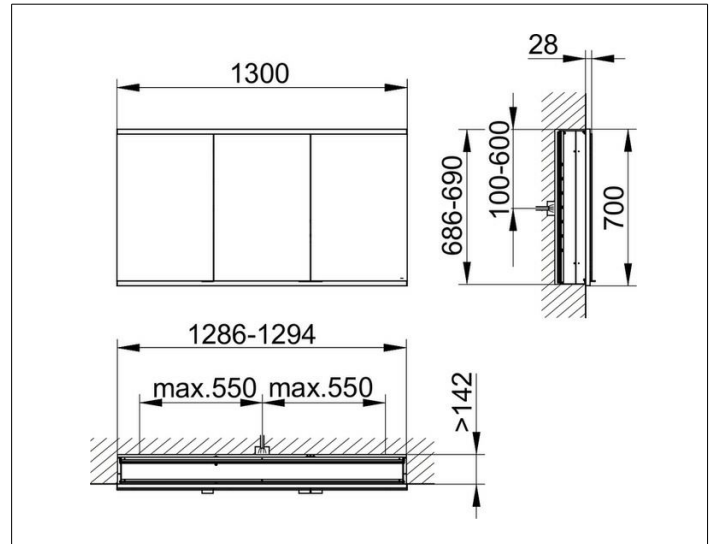

Royal Modular 2.0  
800310130100200 Spiegelschrank

PRODUKT

ZEICHNUNG

EEK: C ,

OBERFLÄCHE

silber-eloxiert

ABMESSUNG

1300 x 700 x 160 mm