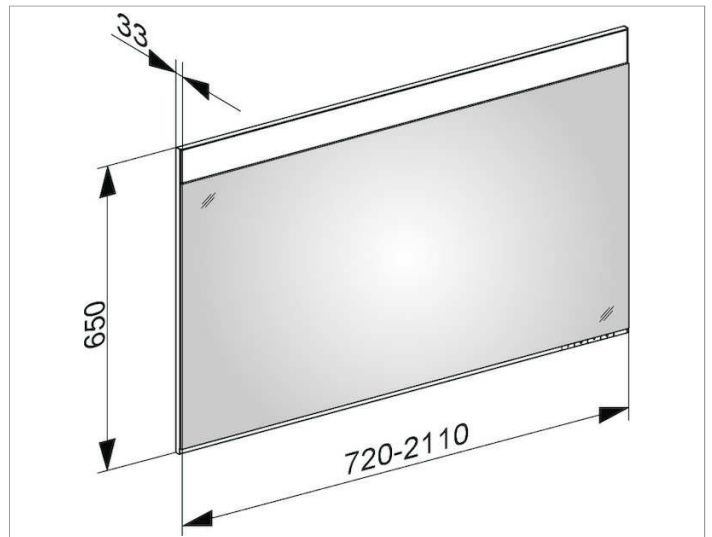

Edition 400

11496170403 Lichtspiegel auf Maß

PRODUKT

ZEICHNUNG

PRODUKTBESCHREIBUNG

stufenlos einstellbare Lichtfarbe von 2700 Kelvin (warmweiß)
bis 6500 Kelvin (Tageslicht),

umlaufender Aluminium-Rahmen

Bedienung:

Tastenfelder mit kapazitiver Touch-Sensorik,

DALI-steuerbar

Beleuchtung:

LED (Lebensdauer > 30.000 Std.)

stufenlos dimmbar

EEK: A++, A+, A ,

ABMESSUNG

1760 - 2110 mm

HINWEIS

Außenmaß = Breite x Höhe x Tiefe