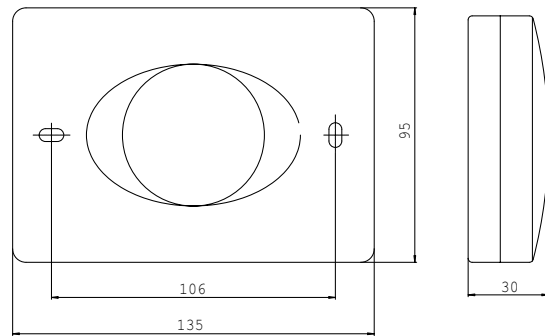

PRODUKTINFORMATION

Hygienebeutelbox chrom

Art.-Nr.3553 001 01

Nachfüllbox, 25 Stk.