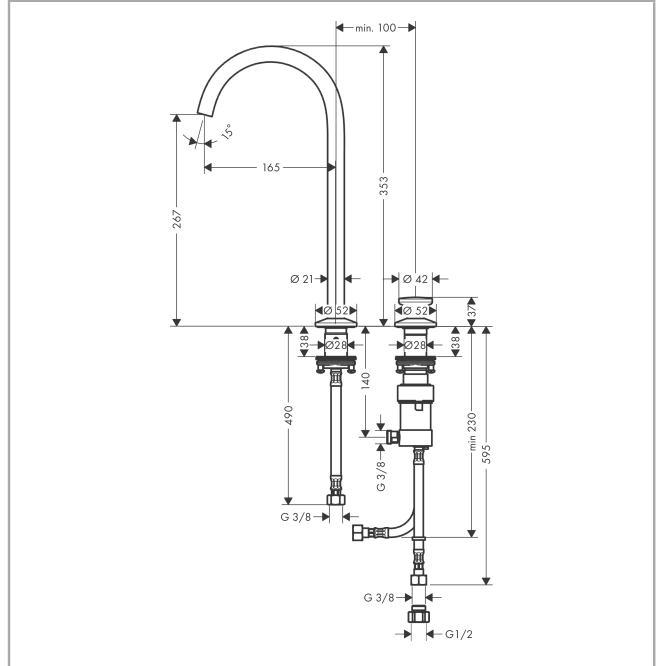

AXOR One
2-Loch Waschtischmischer Select 260 mit Push-Open Ablaufgarnitur
 Oberfläche: **Polished Black Chrome** Artikelnummer: **48060330**

Merkmale

- besteht aus: 2-Loch Waschtischmischer, Ablaufgarnitur
- ComfortZone 260
- Ausladung: 165 mm
- Auslaufhöhe: 267 mm
- Griffvariante: Select
- Schwenkbereich 120°
- Strahlart: Normalstrahl
- maximale Durchflussmenge bei 3 bar: 5 l/min
- Select Kartusche mit Temperaturverstellung
- Temperaturbegrenzung einstellbar
- für Durchlauferhitzer geeignet
- Push-Open Ablaufgarnitur G 1¼
- Material Ablaufventil: Metall
- Anschlussart: G ¾ Anschlussschläuche
- Flexible Anordnung von Bedieneinheit und Auslauf möglich
- die Bedieneinheit benötigt ca. 20 cm Platz unter der Platte
- EU-Taxonomie: max. 6 l/min - wesentlicher Beitrag (SC) möglich
- DVGW_NW-6506DM0388
- PA-IX 38031/IO

Technologie

Zertifikate / Nachhaltigkeit

AXOR One
2-Loch Waschtischmischer Select 260 mit Push-Open Ablaufgarnitur
 Oberfläche: **Polished Black Chrome** Artikelnummer: **48060330**

Produktabbildung

Maßzeichnung

Durchflussdiagramm