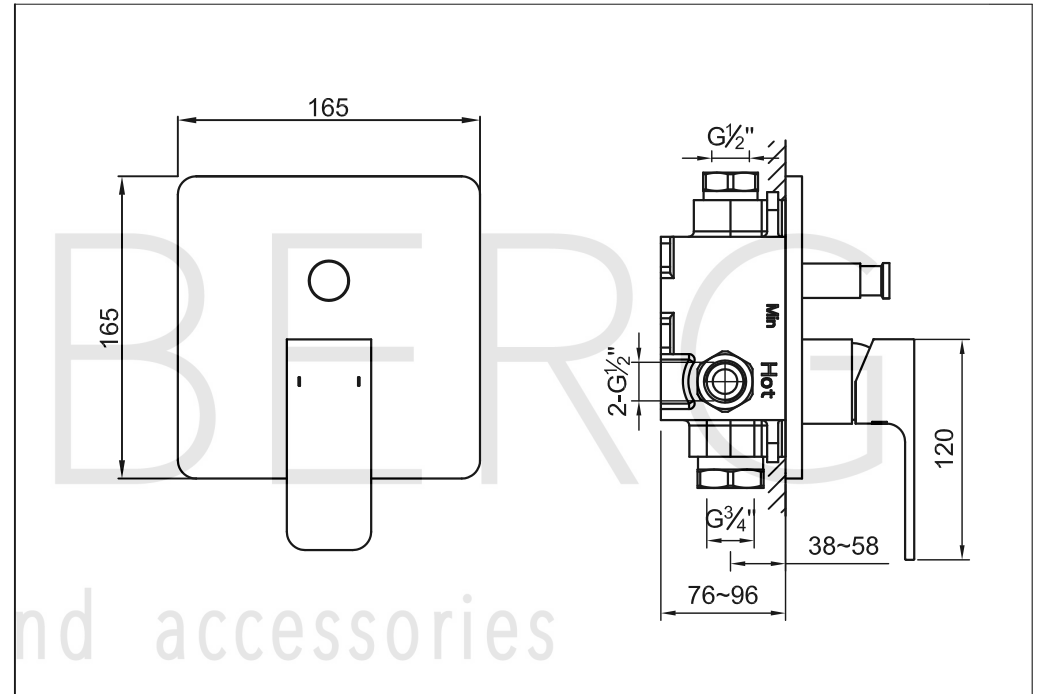

STEINBERG

Fertigmontageset

Art.Nr.200 2103 3

Installation

Technische Zeichnung

Explosionszeichnung