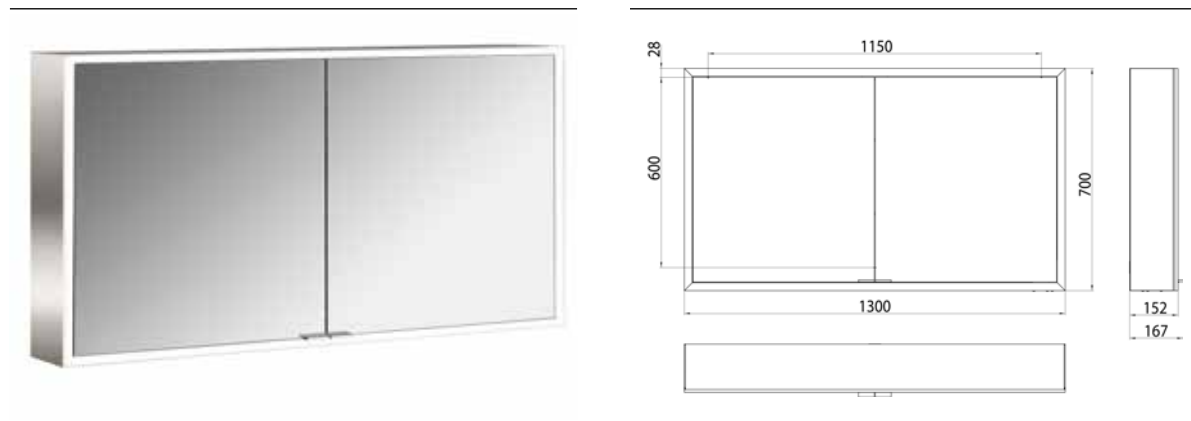

PRODUKTINFORMATION

Lichtspiegelschrank prime, 1.300 mm, 2 Türen, Aufputzmodell, IP 20 aluminium/weiss

Art.-Nr.9497 061 85

mit Lichtpaket, Seitenwand verspiegelt, mit verspiegelter- oder weißer Glasrückwand, 2 stufenlos einstellbare Ablagen, 2 Türen, 2 Steckdosen und 2 Lichttaster (Helligkeit und Lichtfarbe - kalt/warm - stufenlos dimmbar), Höhe: 700 mm, LED-Beleuchtung rundum