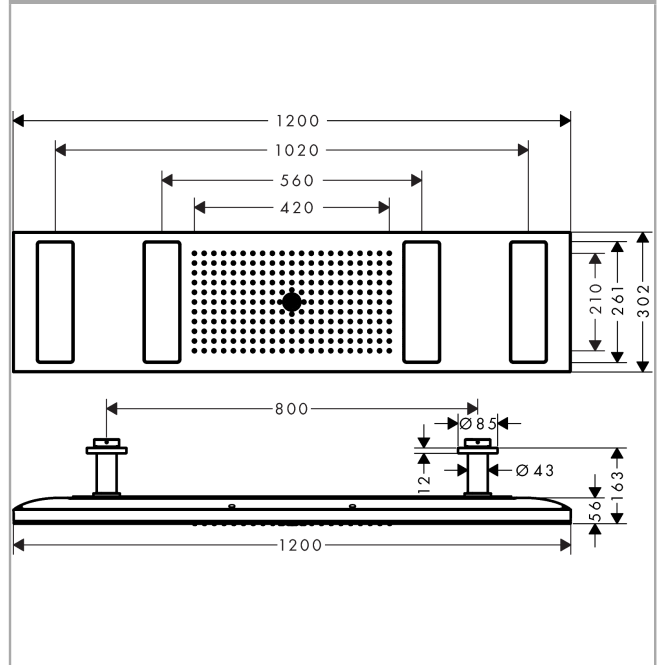

AXOR ShowerSolutions

ShowerHeaven 1200/300 4jet mit Beleuchtung 5000 K

Oberfläche: **Polished Red Gold** Artikelnummer: **10629300**

Merkmale

- Brausekopfgröße: 1200 x 300 mm
- Strahlart: PowderRain, Rain, Mono
- Material Strahlscheibe: Metall
- Metalldeckenanschluss
- Deckenanschlusslänge: 100 mm
- maximale Durchflussmenge bei 3 bar: 30 l/min
- Durchflussmenge PowderRain außen (bei 3 bar): 12 l/min
- Durchflussmenge PowderRain innen (bei 3 bar): 12 l/min
- Durchflussmenge Rain Strahl (bei 3 bar): 16 l/min
- Durchflussmenge Mono Strahl (bei 3 bar): 15 l/min
- Mindestfließdruck: 3 bar
- Strahlarten einzeln oder kombiniert ansteuerbar
- Kopfbrause zur Reinigung abnehmbar
- herausfahrbare Klappen können zur Reinigung manuell geöffnet werden
- Montage: Decke, herausfahrbare Klappen sind voreinstellbar auf die Körpergröße
- Anschlussart: Grundkörper
- mit integrierter Beleuchtung
- Lampe: LED
- Spannungsversorgung: 24 V
- Transformator Netzteil, 24 V, 60 W
- Eingangsspannung: 100 - 240 V AC / 50 / 60 Hz
- Ausgangsspannung: 24 V - DC
- Farbtemperatur: 5000 K
- Lichtfarbe: neutralweiß
- nicht für Durchlauferhitzer geeignet
- nicht enthalten: Grundkörper

Technologie

AXOR ShowerSolutions
ShowerHeaven 1200/300 4jet mit Beleuchtung 5000 K
 Oberfläche: **Polished Red Gold** Artikelnummer: **10629300**

Produktabbildung

Maßzeichnung

Durchflussdiagramm

- ① Rain
- ② Mono
- ③ PowderRain innen
- ④ PowderRain außen