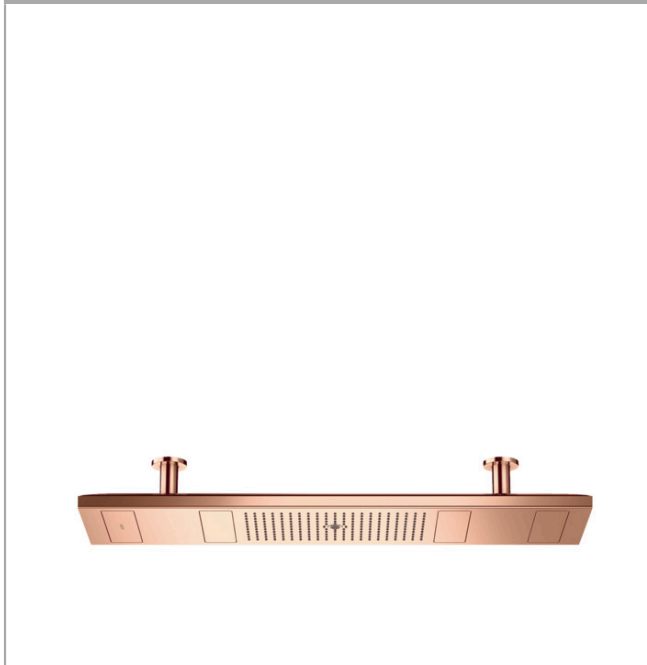

AXOR ShowerSolutions

ShowerHeaven 1200/300 4jet mit Beleuchtung 5000 K

Oberfläche: **Polished Red Gold** Artikelnummer: **10629300**

Merkmale

- Brausekopfgröße: 1200 x 300 mm
- Strahlart: PowderRain, Rain, Mono
- Material Strahlscheibe: Metall
- Metalldeckenanschluss
- Deckenanschlusslänge: 100 mm
- maximale Durchflussmenge bei 3 bar: 30 l/min
- Durchflussmenge PowderRain außen (bei 3 bar): 12 l/min
- Durchflussmenge PowderRain innen (bei 3 bar): 12 l/min
- Durchflussmenge Rain Strahl (bei 3 bar): 16 l/min
- Durchflussmenge Mono Strahl (bei 3 bar): 15 l/min
- Mindestfließdruck: 3 bar
- Strahlarten einzeln oder kombiniert ansteuerbar
- Kopfbrause zur Reinigung abnehmbar
- herausfahrbare Klappen können zur Reinigung manuell geöffnet werden
- Montage: Decke, herausfahrbare Klappen sind voreinstellbar auf die Körpergröße
- Anschlussart: Grundkörper
- mit integrierter Beleuchtung
- Lampe: LED
- Spannungsversorgung: 24 V
- Transformator Netzteil, 24 V, 60 W
- Eingangsspannung: 100 - 240 V AC / 50 / 60 Hz
- Ausgangsspannung: 24 V - DC
- Farbtemperatur: 5000 K
- Lichtfarbe: neutralweiß
- nicht für Durchlauferhitzer geeignet
- nicht enthalten: Grundkörper

Technologie

AXOR ShowerSolutions
ShowerHeaven 1200/300 4jet mit Beleuchtung 5000 K
 Oberfläche: **Polished Red Gold** Artikelnummer: **10629300**

Produktabbildung

Maßzeichnung

Durchflussdiagramm

- ① Rain
- ② Mono
- ③ PowderRain innen
- ④ PowderRain außen