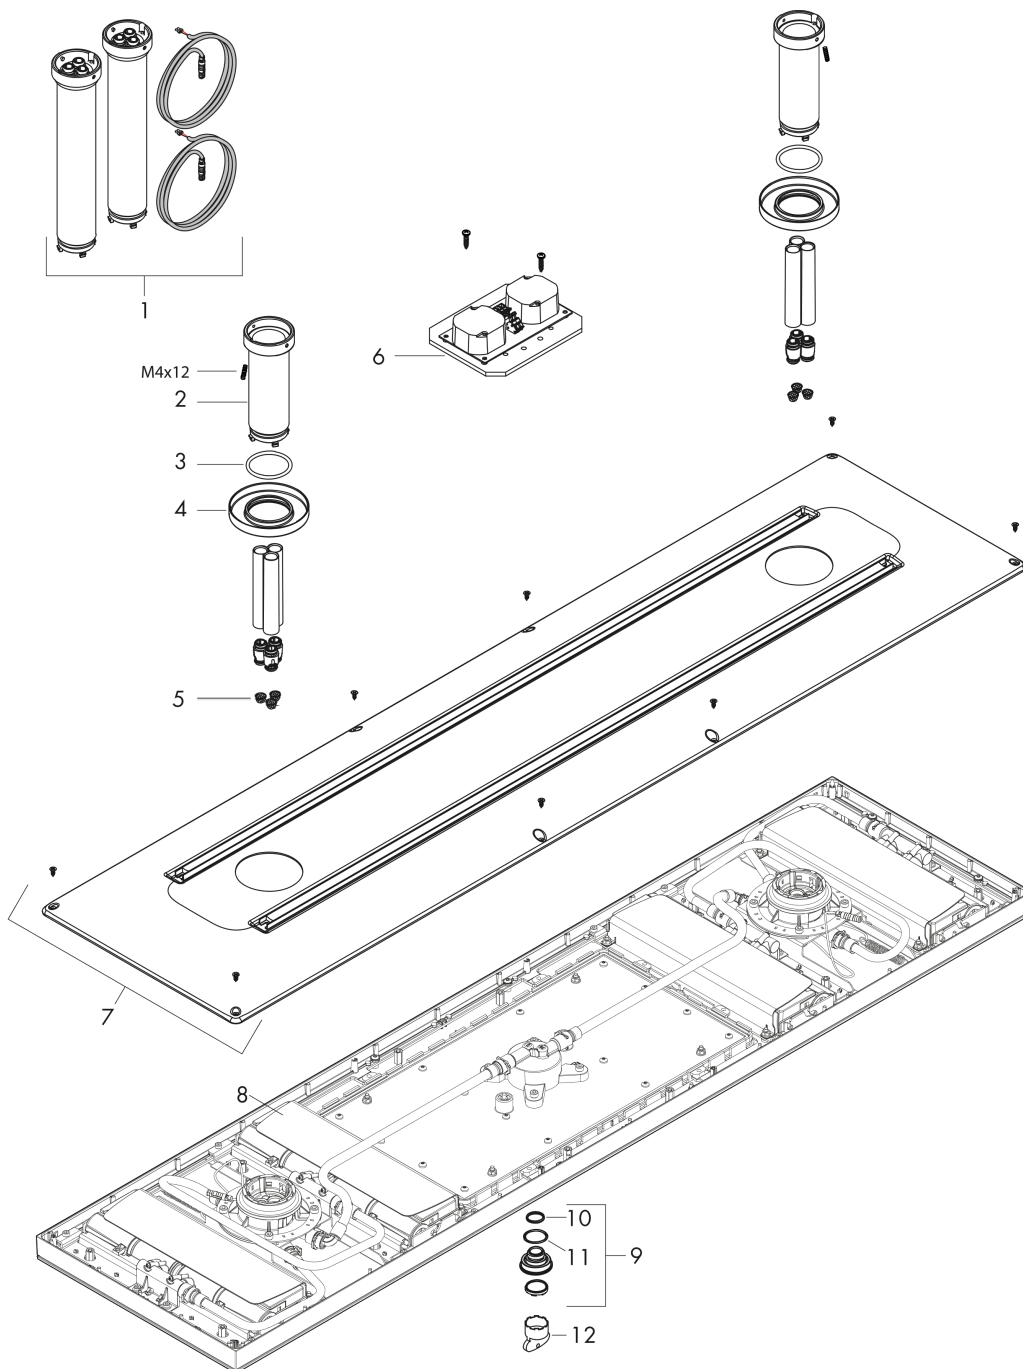

AXOR ShowerSolutions
ShowerHeaven 1200/300 4jet mit Beleuchtung 5000 K
Oberfläche: **Polished Red Gold** Artikelnummer: **10629300**

Explosionszeichnung

Baujahr: >10/17

AXOR ShowerSolutions
ShowerHeaven 1200/300 4jet mit Beleuchtung 5000 K
Oberfläche: **Polished Red Gold** Artikelnummer: **10629300**

Ersatzteilliste

Baujahr: >10/17

Pos.		Artikelnummer	PG	VE
1	Verlängerung	13603300	98	1
2	Hülse	92709300	67	1
3	O-Ring 42x3,5	92708000	1	1
4	Rosette Ø 85 mm	93265300	61	1
5	Sieb	97735000	1	1
6	Trafo nur für Beleuchtung	93266000	20	1
7	Abdeckung	93477000	24	1
8	Strahleinsatz	93267300	72	1
9	Strahlregler laminar	92684300	63	1
10	O-Ring 15x2	98163000	1	1
11	O-Ring 21x2	98205000	2	1
12	Montageschlüssel	95158000	2	1
a	Grundkörper	10922180	98	1