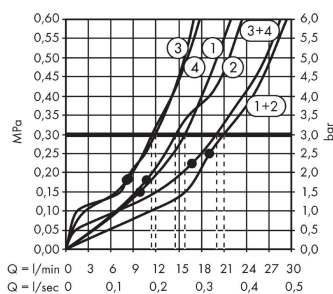

AXOR ShowerSolutions

ShowerHeaven 1200/300 4jet mit Beleuchtung 5000 K

Oberfläche: **Polished Red Gold** Artikelnummer: **10629300**

Merkmale

- Brausekopfgröße: 1200 x 300 mm
- Strahlart: PowderRain, Rain, Mono
- Material Strahlscheibe: Metall
- Metalldeckenanschluss
- Deckenanschlusslänge: 100 mm
- maximale Durchflussmenge bei 3 bar: 30 l/min
- Durchflussmenge PowderRain außen (bei 3 bar): 12 l/min
- Durchflussmenge PowderRain innen (bei 3 bar): 12 l/min
- Durchflussmenge Rain Strahl (bei 3 bar): 16 l/min
- Durchflussmenge Mono Strahl (bei 3 bar): 15 l/min
- Mindestfließdruck: 3 bar
- Strahlarten einzeln oder kombiniert ansteuerbar
- Kopfbrause zur Reinigung abnehmbar
- herausfahrbare Klappen können zur Reinigung manuell geöffnet werden
- Montage: Decke, herausfahrbare Klappen sind voreinstellbar auf die Körpergröße
- Anschlussart: Grundkörper
- mit integrierter Beleuchtung
- Lampe: LED
- Spannungsversorgung: 24 V
- Transformator Netzteil, 24 V, 60 W
- Eingangsspannung: 100 - 240 V AC / 50 / 60 Hz
- Ausgangsspannung: 24 V - DC
- Farbtemperatur: 5000 K
- Lichtfarbe: neutralweiß
- nicht für Durchlauferhitzer geeignet
- nicht enthalten: Grundkörper

Technologie

AXOR ShowerSolutions
ShowerHeaven 1200/300 4jet mit Beleuchtung 5000 K
 Oberfläche: **Polished Red Gold** Artikelnummer: **10629300**

Produktabbildung

Maßzeichnung

Durchflussdiagramm

- ① Rain
- ② Mono
- ③ PowderRain innen
- ④ PowderRain außen

Die Verbrauchswerte wurden praxisnah mit den dazugehörigen Armaturen (Thermostat/Mischer/Unterputzventil) gemessen.

AXOR ShowerSolutions
ShowerHeaven 1200/300 4jet mit Beleuchtung 5000 K
 Oberfläche: **Polished Red Gold** Artikelnummer: **10629300**