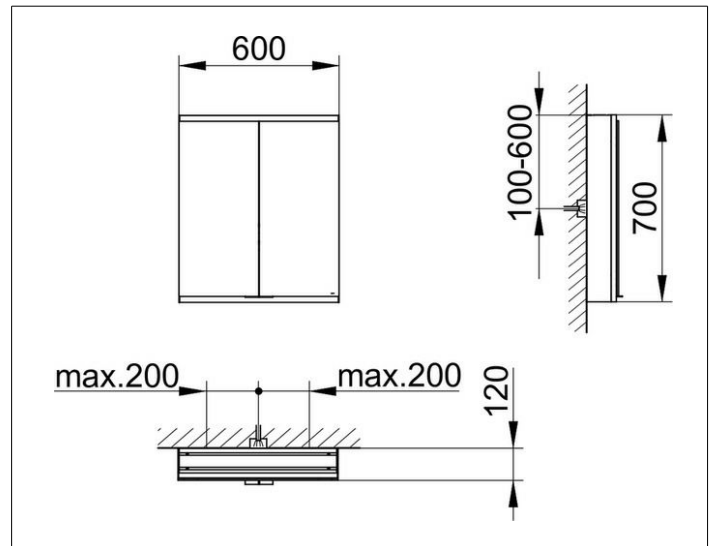

Royal Modular 2.0
80021106000000 Spiegelschrank

PRODUKT

ZEICHNUNG

EEK: C ,

OBERFLÄCHE

silber-eloxiert

ABMESSUNG

600 x 700 x 120 mm