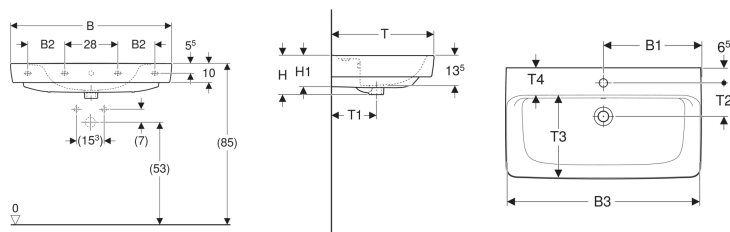

Geberit Renova Plan Waschtisch

Beispielbild

Eigenschaften

- Unterbaufähig
- Mit Halbsäule kombinierbar

Technische Daten

Werkstoff

Sanitärkeramik

Art.-Nr.	Farbe / Oberfläche	Hahnloch	Überlauf	B	B1	B2	B3	Breite Unter schrank	H	H1	T	T1	T2	T3	T4	Befestigungspunkte	V E1
501.632.00.1	weiß	mittig	sichtbar	55 cm	28 cm	– cm	53.5 cm	48.4 cm	18.5 cm	14.5 cm	44 cm	20 cm	13.5 cm	32 cm	11.5 cm	2	1 St.
501.632.00.8	weiß / KeraTect	mittig	sichtbar	55 cm	28 cm	– cm	53.5 cm	48.4 cm	18.5 cm	14.5 cm	44 cm	20 cm	13.5 cm	32 cm	11.5 cm	2	1 St.
501.633.00.1	weiß	mittig	ohne	55 cm	28 cm	– cm	53.5 cm	48.4 cm	18.5 cm	14.5 cm	44 cm	20 cm	13.5 cm	32 cm	11.5 cm	2	1 St.
501.633.00.8	weiß / KeraTect	mittig	ohne	55 cm	28 cm	– cm	53.5 cm	48.4 cm	18.5 cm	14.5 cm	44 cm	20 cm	13.5 cm	32 cm	11.5 cm	2	1 St.
501.634.00.1	weiß	ohne	sichtbar	55 cm	28 cm	– cm	53.5 cm	48.4 cm	18.5 cm	14.5 cm	44 cm	20 cm	– cm	32 cm	11.5 cm	2	1 St.
501.634.00.8	weiß / KeraTect	ohne	sichtbar	55 cm	28 cm	– cm	53.5 cm	48.4 cm	18.5 cm	14.5 cm	44 cm	20 cm	– cm	32 cm	11.5 cm	2	1 St.
501.635.00.1	weiß	ohne	ohne	55 cm	28 cm	– cm	53.5 cm	48.4 cm	18.5 cm	14.5 cm	44 cm	20 cm	– cm	32 cm	11.5 cm	2	1 St.
501.635.00.8	weiß / KeraTect	ohne	ohne	55 cm	28 cm	– cm	53.5 cm	48.4 cm	18.5 cm	14.5 cm	44 cm	20 cm	– cm	32 cm	11.5 cm	2	1 St.
501.636.00.1	weiß	mittig	sichtbar	60 cm	30 cm	– cm	58.5 cm	53.6 cm	18.5 cm	14.5 cm	48 cm	21 cm	14.5 cm	35.5 cm	11.5 cm	2	1 St.
501.636.00.8	weiß / KeraTect	mittig	sichtbar	60 cm	30 cm	– cm	58.5 cm	53.6 cm	18.5 cm	14.5 cm	48 cm	21 cm	14.5 cm	35.5 cm	11.5 cm	2	1 St.
501.637.00.1	weiß	mittig	ohne	60 cm	30 cm	– cm	58.5 cm	53.6 cm	18.5 cm	14.5 cm	48 cm	21 cm	14.5 cm	35.5 cm	11.5 cm	2	1 St.
501.637.00.8	weiß / KeraTect	mittig	ohne	60 cm	30 cm	– cm	58.5 cm	53.6 cm	18.5 cm	14.5 cm	48 cm	21 cm	14.5 cm	35.5 cm	11.5 cm	2	1 St.
501.638.00.1	weiß	ohne	sichtbar	60 cm	30 cm	– cm	58.5 cm	53.6 cm	18.5 cm	14.5 cm	48 cm	21 cm	– cm	35.5 cm	11.5 cm	2	1 St.
501.638.00.8	weiß / KeraTect	ohne	sichtbar	60 cm	30 cm	– cm	58.5 cm	53.6 cm	18.5 cm	14.5 cm	48 cm	21 cm	– cm	35.5 cm	11.5 cm	2	1 St.
501.639.00.1	weiß	ohne	ohne	60 cm	30 cm	– cm	58.5 cm	53.6 cm	18.5 cm	14.5 cm	48 cm	21 cm	– cm	35.5 cm	11.5 cm	2	1 St.
501.639.00.8	weiß / KeraTect	ohne	ohne	60 cm	30 cm	– cm	58.5 cm	53.6 cm	18.5 cm	14.5 cm	48 cm	21 cm	– cm	35.5 cm	11.5 cm	2	1 St.
501.883.00.1 *	weiß	links und rechts	sichtbar	100 cm	21 cm	21 cm	98.5 cm	92.8 cm	18.5 cm	15 cm	48 cm	21 cm	14.5 cm	35.5 cm	11.5 cm	4	1 St.
501.883.00.8 *	weiß / KeraTect	links und rechts	sichtbar	100 cm	21 cm	21 cm	98.5 cm	92.8 cm	18.5 cm	15 cm	48 cm	21 cm	14.5 cm	35.5 cm	11.5 cm	4	1 St.