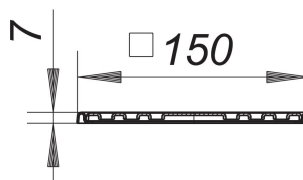

RENO-Aufsatz, 150 x 150 mm

Artikelnummer: 504005

GTIN: 4001636504005

Rabattgruppe: 3

Beschreibung:

RENO-Aufsatz, 150 x 150 mm

mit Rost, zum Einbau in neue Fliesenbeläge über alten Abläufen

Rahmen Edelstahl 1.4301

Rost Edelstahl 1.4301, Belastungsklasse K 3 (300 kg)

Passende Roste ab Seiten XXX.