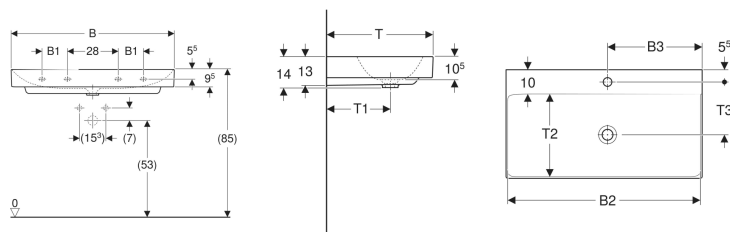

Geberit ONE Waschtisch

Beispielbild

Eigenschaften

- Unterbaufähig
- Abgang vertikal

Technische Daten

Werkstoff

Sanitärkeramik

Lieferumfang

- Waschtisch

Zusätzlich zu bestellen

- Waschbeckenanschluss und Geruchsverschluss Raumsparmodell

Art.-Nr.	Mix & Match	Farbe / Oberfläche	Hahnloch	Überlauf	B	B1	B2	B3	Breite Unterschrank	H	T	T1	T2	T3	Befestigungspunkte	VE 1
505.022.01.5	Ja	weiß / KeraTect	links und rechts	ohne	120 cm	28 cm	118.5 cm	31.5 cm	120 cm	14 cm	48 cm	29 cm	37 cm	23.5 cm	4	1 St.