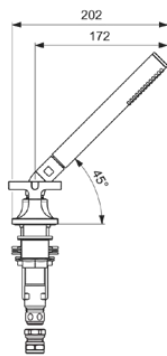

JOY NEO

BD166AA

JOY NEO | Wannenrand-Badearmatur 649x202x223 mm in chrom, 20.0 l/min (3 bar) | SmartShine Oberfläche

Bild & Zeichnung

Allgemeine Informationen

Produktkategorie:	Badearmaturen
Produktart:	Wannenrand-Badearmatur
Marke:	Ideal Standard
Kollektion:	JOY NEO
Designer:	Palomba Serafini Associati
Farbe:	AA - Chrom
Oberflächenveredelung:	glänzend
Höhe (mm):	223
Breite (mm):	649
Ausladung (mm):	202
Befestigungsart:	Schaftverschraubung
Nettogewicht (kg):	4.03
EAN Code:	3800861105459

Im Lieferumfang enthaltene Produkte

BC774AA:	IDEALRAIN 1-Funktionshandbrause 25x25x198 mm in chrom, 8 l/min (3 bar)
H960440AA:	MULTI SUITES - SPARE PARTS Brauseschlauch 1750 mm in chrom

Features

SmartShine Oberfläche

Downloads

- [Installation Guide](#)
- [Spare Parts List](#)

Produktstandards & Zertifikate

Normen:	EN 817
Name des ACS-Zertifikates:	21 ACC LY 810

Produktspezifikationen

Anzahl der Rosette(n):	4
Anzahl der Griffe:	2
Farbcode:	AA
Farbbeschreibung:	chrom
Cool Body Technologie:	Nein
Absperrbare S-Anschlüsse:	Nein
Einstellbar Spülzeit:	Nein
Griffposition:	Oben
Material:	Metall
Materialspezifikation:	Messing
Maximaler Durchfluss bei 3 bar (l/min):	20.0

JOY NEO

BD166AA

JOY NEO | Wannenrand-Badearmatur 649x202x223 mm in chrom, 20.0 l/min (3 bar) | SmartShine Oberfläche

Produktspezifikationen

Maximaler Durchfluss bei 3 bar (l/min) für alle Auslässe:	13/20
Durchfluss bei 3 bar (l) - Handbrause:	13
Durchfluss bei 3 bar (l) - Auslauf:	20
Geräuschgedämpfte S-Anschlüsse:	Nein
PVD Technologie:	Nein
Form der Rosette(n):	Quadrat
Smartshine:	Ja
Oberflächenschutz:	verchromt
Oberflächenveredelung:	glänzend
Griffart:	Betätigungshebel
Art der Temperaturkontrolle:	Manuelle Betätigung
Mit S-Anschlüssen:	Nein
Mit Umstelleinheit:	Ja
Mit Rosette(n):	Ja
Mit Griff(en):	Ja
Mit Handbrause-Set:	Ja
Mit Kopfbrause:	Nein
Mit Auslass:	Ja
Mit Brausekombination:	Nein
Befestigungsart:	Schaftverschraubung
Montageart:	Rand