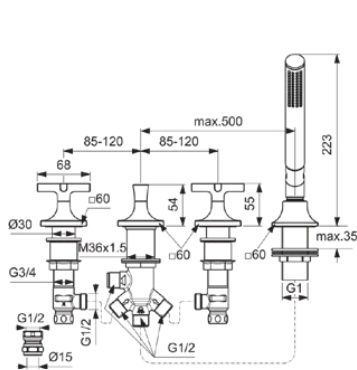

JOY NEO

BD166AA

JOY NEO | Wannenrand-Badearmatur 649x202x223 mm in chrom, 20.0 l/min (3 bar) | SmartShine Oberfläche

Bild & Zeichnung

Allgemeine Informationen

Produktkategorie:	Badearmaturen
Produktart:	Wannenrand-Badearmatur
Marke:	Ideal Standard
Kollektion:	JOY NEO
Designer:	Palomba Serafini Associati
Farbe:	AA - Chrom
Oberflächenveredelung:	glänzend
Höhe (mm):	223
Breite (mm):	649
Ausladung (mm):	202
Befestigungsart:	Schaftverschraubung
Nettogewicht (kg):	4.03
EAN Code:	3800861105459

Im Lieferumfang enthaltene Produkte

BC774AA:	IDEALRAIN 1-Funktionshandbrause 25x25x198 mm in chrom, 8 l/min (3 bar)
H960440AA:	MULTI SUITES - SPARE PARTS Brauseschlauch 1750 mm in chrom

Features

SmartShine Oberfläche

Downloads

- [Installation Guide](#)
- [Spare Parts List](#)

Produktstandards & Zertifikate

Normen:	EN 817
Name des ACS-Zertifikates:	21 ACC LY 810

Produktspezifikationen

Anzahl der Rosette(n):	4
Anzahl der Griffe:	2
Farbcode:	AA
Farbbeschreibung:	chrom
Cool Body Technologie:	Nein
Absperrbare S-Anschlüsse:	Nein
Einstellbar Spülzeit:	Nein
Griffposition:	Oben
Material:	Metall
Materialspezifikation:	Messing
Maximaler Durchfluss bei 3 bar (l/min):	20.0

JOY NEO

BD166AA

JOY NEO | Wannenrand-Badearmatur 649x202x223 mm in chrom, 20.0 l/min (3 bar) | SmartShine Oberfläche

Produktspezifikationen

Maximaler Durchfluss bei 3 bar (l/min) für alle Auslässe:	13/20
Durchfluss bei 3 bar (l) - Handbrause:	13
Durchfluss bei 3 bar (l) - Auslauf:	20
Geräuschgedämpfte S-Anschlüsse:	Nein
PVD Technologie:	Nein
Form der Rosette(n):	Quadrat
Smartshine:	Ja
Oberflächenschutz:	verchromt
Oberflächenveredelung:	glänzend
Griffart:	Betätigungshebel
Art der Temperaturkontrolle:	Manuelle Betätigung
Mit S-Anschlüssen:	Nein
Mit Umstelleinheit:	Ja
Mit Rosette(n):	Ja
Mit Griff(en):	Ja
Mit Handbrause-Set:	Ja
Mit Kopfbrause:	Nein
Mit Auslass:	Ja
Mit Brausekombination:	Nein
Befestigungsart:	Schaftverschraubung
Montageart:	Rand