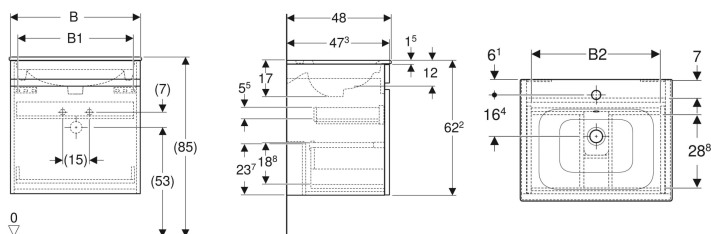

**Geberit Renova Plan Set Möbelwaschtisch schmaler Rand, mit Waschtischunterschrank, eine Schublade und eine Innenschublade**

Beispielbild

**Eigenschaften**

- FSC™ C134279 zertifiziert
- Wandhängend
- Mit einer Schublade
- Mit einer Innenschublade
- Griffmulde zum Öffnen
- Schublade mit Selbststeizug

- Waschtischunterschrank aus hochverdichteter Dreischicht-Holzspanplatte
- Feuchtigkeitsbeständig
- Front aus MDF
- Vormontiert geliefert

**Technische Daten**

Werkstoff	Sanitärkeramik
Maximale Schubladenbelastung	30 kg

**Lieferumfang**

- Möbelwaschtisch
- Unterschrank für Möbelwaschtisch
- Befestigungsmaterial

Art.-Nr.	Farbe / Oberfläche	Hahnloch	Überlauf	B	B1	B2	Breite Waschtisch	H	T	VE1
501.916.JK.1	Korpus und Front: lava / lackiert matt Waschtisch: weiß	mittig	sichtbar	78.8 cm	72.5 cm	71.6 cm	80 cm	62.2 cm	48 cm	1 St.