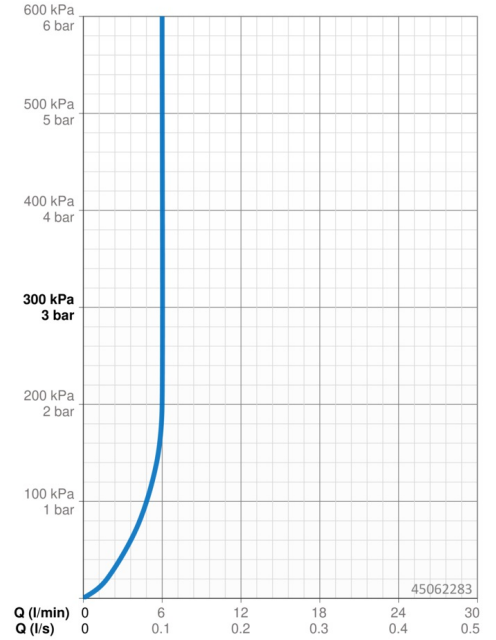

Technische Daten

Durchflusseigenschaften

Durchfluss bei 3 bar (mit Durchflussregler) **6.0 l/min**

Technische Eigenschaften

DN-Größe (Nennmaß) **DN15**
Warmwasserversorgung **max. +70°C**
Arbeitsdruck **0.5-10 bar**
Anschlussgröße **G3/8**
Ausladung **107 mm**
Sicherungseinrichtung (EN1717) **AA**
Werkstoff **Messing**

Vorschriften

EN Standard **EN 817**
Geräuschklasse **I (ISO 3822)**

Zulassungen und Deklarationen

KIWA **K6116/08**
DVGW **DW-6506CS0580**
ABP **P-IX 29684/IA**
Konformitätserklärung **DoC**
EPD **S-P-06391**

Nachhaltigkeit

EPD module A1 (kg CO2 eq.) **6,06**
EPD module A2 (kg CO2 eq.) **0,29**
EPD module A3 (kg CO2 eq.) **0,57**
EPD module A1-A3 (kg CO2 eq.) **6,93**
EPD module A4 (kg CO2 eq.) **0,19**
EPD module B7 (kg CO2 eq.) **1854,00**
EPD module C2 (kg CO2 eq.) **0,01**
EPD module C3 (kg CO2 eq.) **0,01**
EPD module C4 (kg CO2 eq.) **0,05**
EPD module D (kg CO2 eq.) **-4,93**