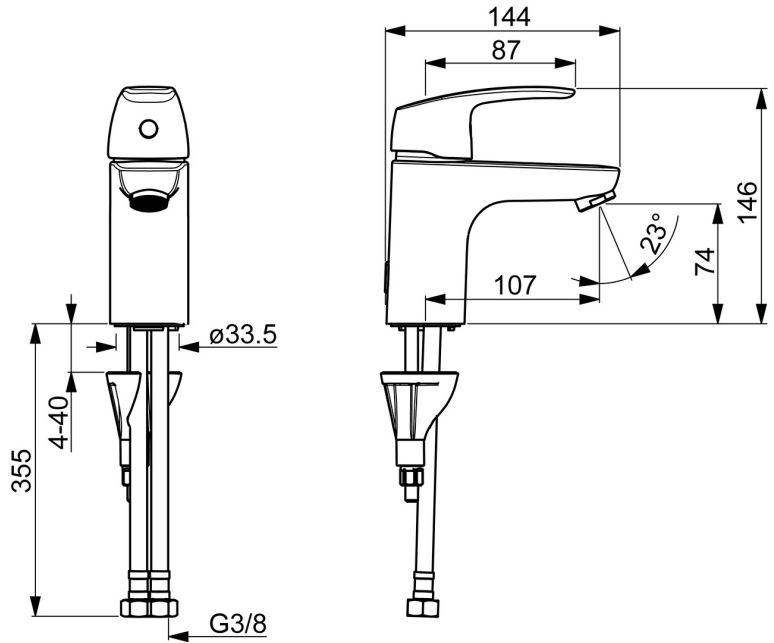

EAN: 4057304003066
static.hansa.com/45062283

- Waschtisch
- Einhebelmischer
- Standmontage
- Chrom
- Feststehender Auslauf
- PCA® konstante Durchflussleistung unabhängig vom Fließdruck, CASCADE® Strahlregler
- Hebel mit W+K-Kennzeichnung, Einhandbedienhebel/Griff
- Temperaturbegrenzer, Heißwassersperre einstellbar (im Lieferumfang enthalten)
- \varnothing 4.0 Steuerpatrone mit keramischen Dichtscheiben zur Wassermengen- und Temperatureinstellung
- Anschluss über flexible Druckschläuche
- HANSA 3S-Installation: System für sichere und schnelle Montage, Armaturenkörper aus entzinkungsbeständigem Messing (DZR)
- Ohne Ablaufgarnitur, Ohne Zugstangenbohrung
- ohne silikonhaltige Fette

Technische Daten

Durchflusseigenschaften

Durchfluss bei 3 bar (mit Durchflussregler) **6.0 l/min**

Technische Eigenschaften

DN-Größe (Nennmaß) **DN15**
 Warmwasserversorgung **max. +70°C**
 Arbeitsdruck **0.5-10 bar**
 Anschlussgröße **G3/8**
 Ausladung **107 mm**
 Sicherungseinrichtung (EN1717) **AA**
 Werkstoff **Messing**

Ersatzteile

SP45052283

	Name	Art.-Nr.
01	Hebel	59914453
02	Abdeckkappe	59914478
03	Spann-Mutter, M42x1.5, SW 38	59914128
04	Kartusche, 4.0 Classic	59914129
05	Befestigungsschraube, M8x1, L=130	59914474
06	Befestigungssatz	59914475
07	Luftsprudler, M24x1, 6 l/min	59914476
08	Bodendichtung	59914591
09	Anschlussnippel Ausgelaufen	59914133
N.I.	Anschlußschlauch, L=375, G3/8-M10x1	59914188
N.I.	Ablaufgarnitur, (2019-)	59914764