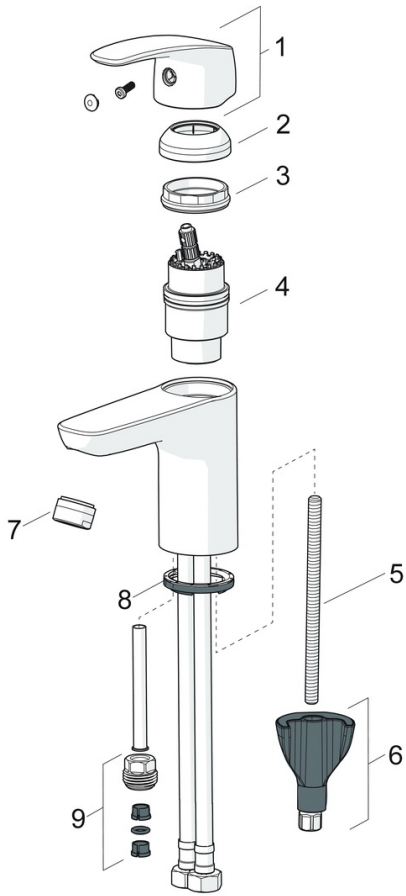

EAN: 4057304003066
static.hansa.com/45062283

- Waschtisch
- Einhebelmischer
- Standmontage
- Chrom
- Feststehender Auslauf
- PCA® konstante Durchflussleistung unabhängig vom Fließdruck, CASCADE® Strahlregler
- Hebel mit W+K-Kennzeichnung, Einhandbedienhebel/Griff
- Temperaturbegrenzer, Heißwassersperre einstellbar (im Lieferumfang enthalten)
- \varnothing 4.0 Steuerpatrone mit keramischen Dichtscheiben zur Wassermengen- und Temperatureinstellung
- Anschluss über flexible Druckschläuche
- HANSA 3S-Installation: System für sichere und schnelle Montage, Armaturenkörper aus entzinkungsbeständigem Messing (DZR)
- Ohne Ablaufgarnitur, Ohne Zugstangenbohrung
- ohne silikonhaltige Fette

Technische Daten

Durchflusseigenschaften

Durchfluss bei 3 bar (mit Durchflussregler) **6.0 l/min**

Technische Eigenschaften

DN-Größe (Nennmaß) **DN15**
 Warmwasserversorgung **max. +70°C**
 Arbeitsdruck **0.5-10 bar**
 Anschlussgröße **G3/8**
 Ausladung **107 mm**
 Sicherungseinrichtung (EN1717) **AA**
 Werkstoff **Messing**

Ersatzteile

SP45052283

	Name	Art.-Nr.
01	Hebel	59914453
02	Abdeckkappe	59914478
03	Spann-Mutter, M42x1.5, SW 38	59914128
04	Kartusche, 4.0 Classic	59914129
05	Befestigungsschraube, M8x1, L=130	59914474
06	Befestigungssatz	59914475
07	Luftsprudler, M24x1, 6 l/min	59914476
08	Bodendichtung	59914591
09	Anschlussnippel Ausgelaufen	59914133
N.I.	Anschlußschlauch, L=375, G3/8-M10x1	59914188
N.I.	Ablaufgarnitur, (2019-)	59914764