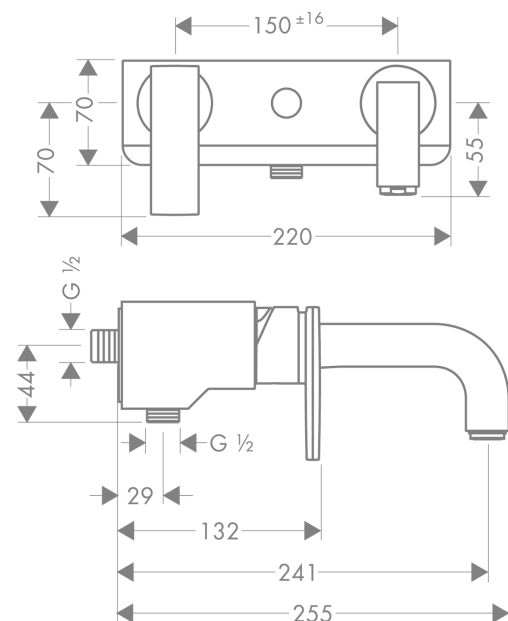

### Einhebel-Wannenmischer Aufputz mit Hebelgriff

Oberfläche: **Brushed Black Chrome** Artikelnummer: **39400340**

#### Merkmale

- 2 Verbraucher
- Ausladung: 241 mm
- Stichmaß: 150 ± 16 mm
- Strahlart Armatur: Normalstrahl
- maximale Durchflussmenge bei 3 bar: 18 l/min
- Durchfluss für Wanneneinlauf bei 3 bar: 18 l/min
- Durchfluss für Handbrause bei 3 bar: 15 l/min
- Keramikmischsystem
- Temperaturbegrenzung einstellbar
- Umsteller mit automatischer Rückstellung
- Rückflussverhinderer
- mit Schalldämpfer
- für Durchlauferhitzer geeignet
- Anschlussgröße: DN15
- Anschlussart: G ½
- Wandmontage
- min. Betriebsdruck: 1 bar
- max. Betriebsdruck: 10 bar

#### Maßzeichnung

**AXOR Citterio**  
**Einhebel-Wannenmischer Aufputz mit Hebelgriff**  
 Oberfläche: **Brushed Black Chrome** Artikelnummer: **39400340**