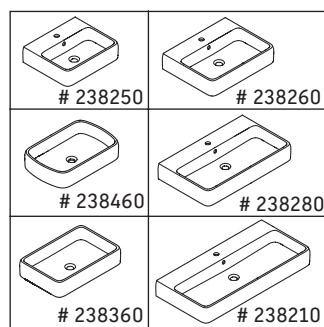

Qatego

QA 4732

Montageanleitung

Verwendungshinweise

Die Badmöbelserie entspricht den gültigen Normen und Richtlinien zum Zeitpunkt der Auslieferung und ist für den Einsatz in Bädern konzipiert. Eine direkte Benetzung mit Wasser z. B. beim Duschen ist zu vermeiden.

Technische Verbesserungen und optische Veränderungen an den abgebildeten Produkten behalten wir uns vor.

21 # 238250/238260/238280/238210

22

23

24

25

26

27