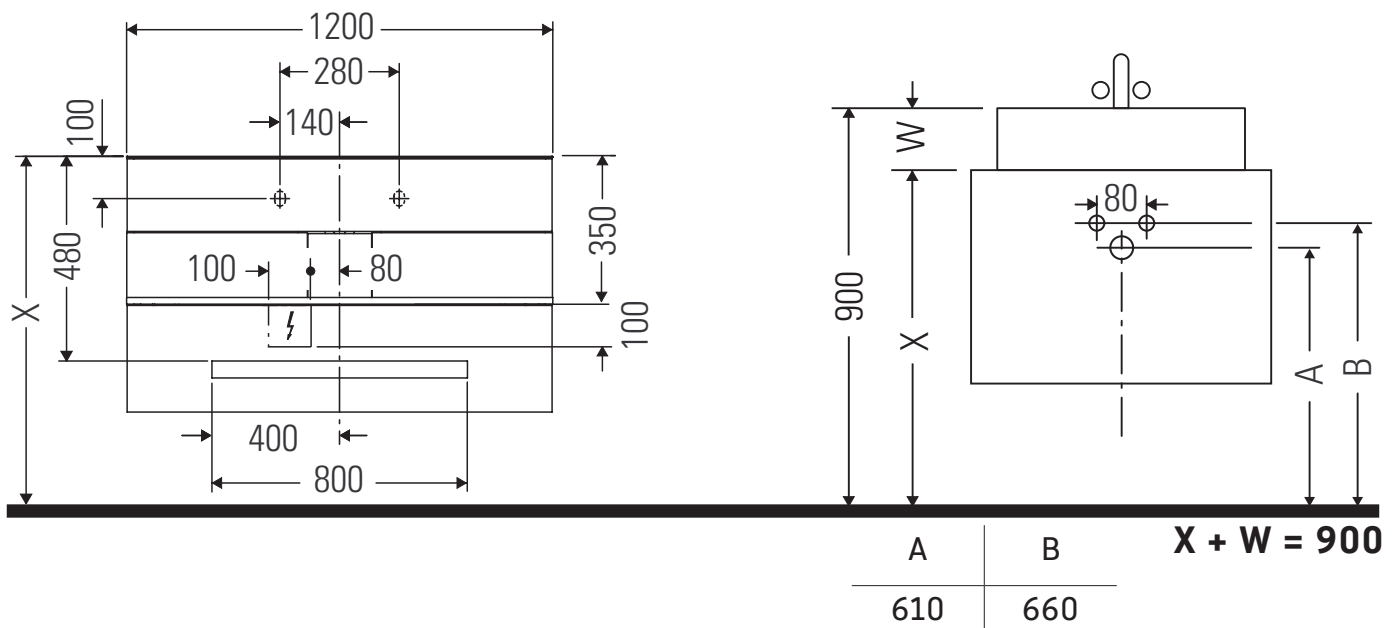

Qatego

QA 4732

Montageanleitung

Verwendungshinweise

Die Badmöbelserie entspricht den gültigen Normen und Richtlinien zum Zeitpunkt der Auslieferung und ist für den Einsatz in Bädern konzipiert. Eine direkte Benetzung mit Wasser z. B. beim Duschen ist zu vermeiden.

Technische Verbesserungen und optische Veränderungen an den abgebildeten Produkten behalten wir uns vor.

21 # 238250/238260/238280/238210

22

23

24

25

26

27