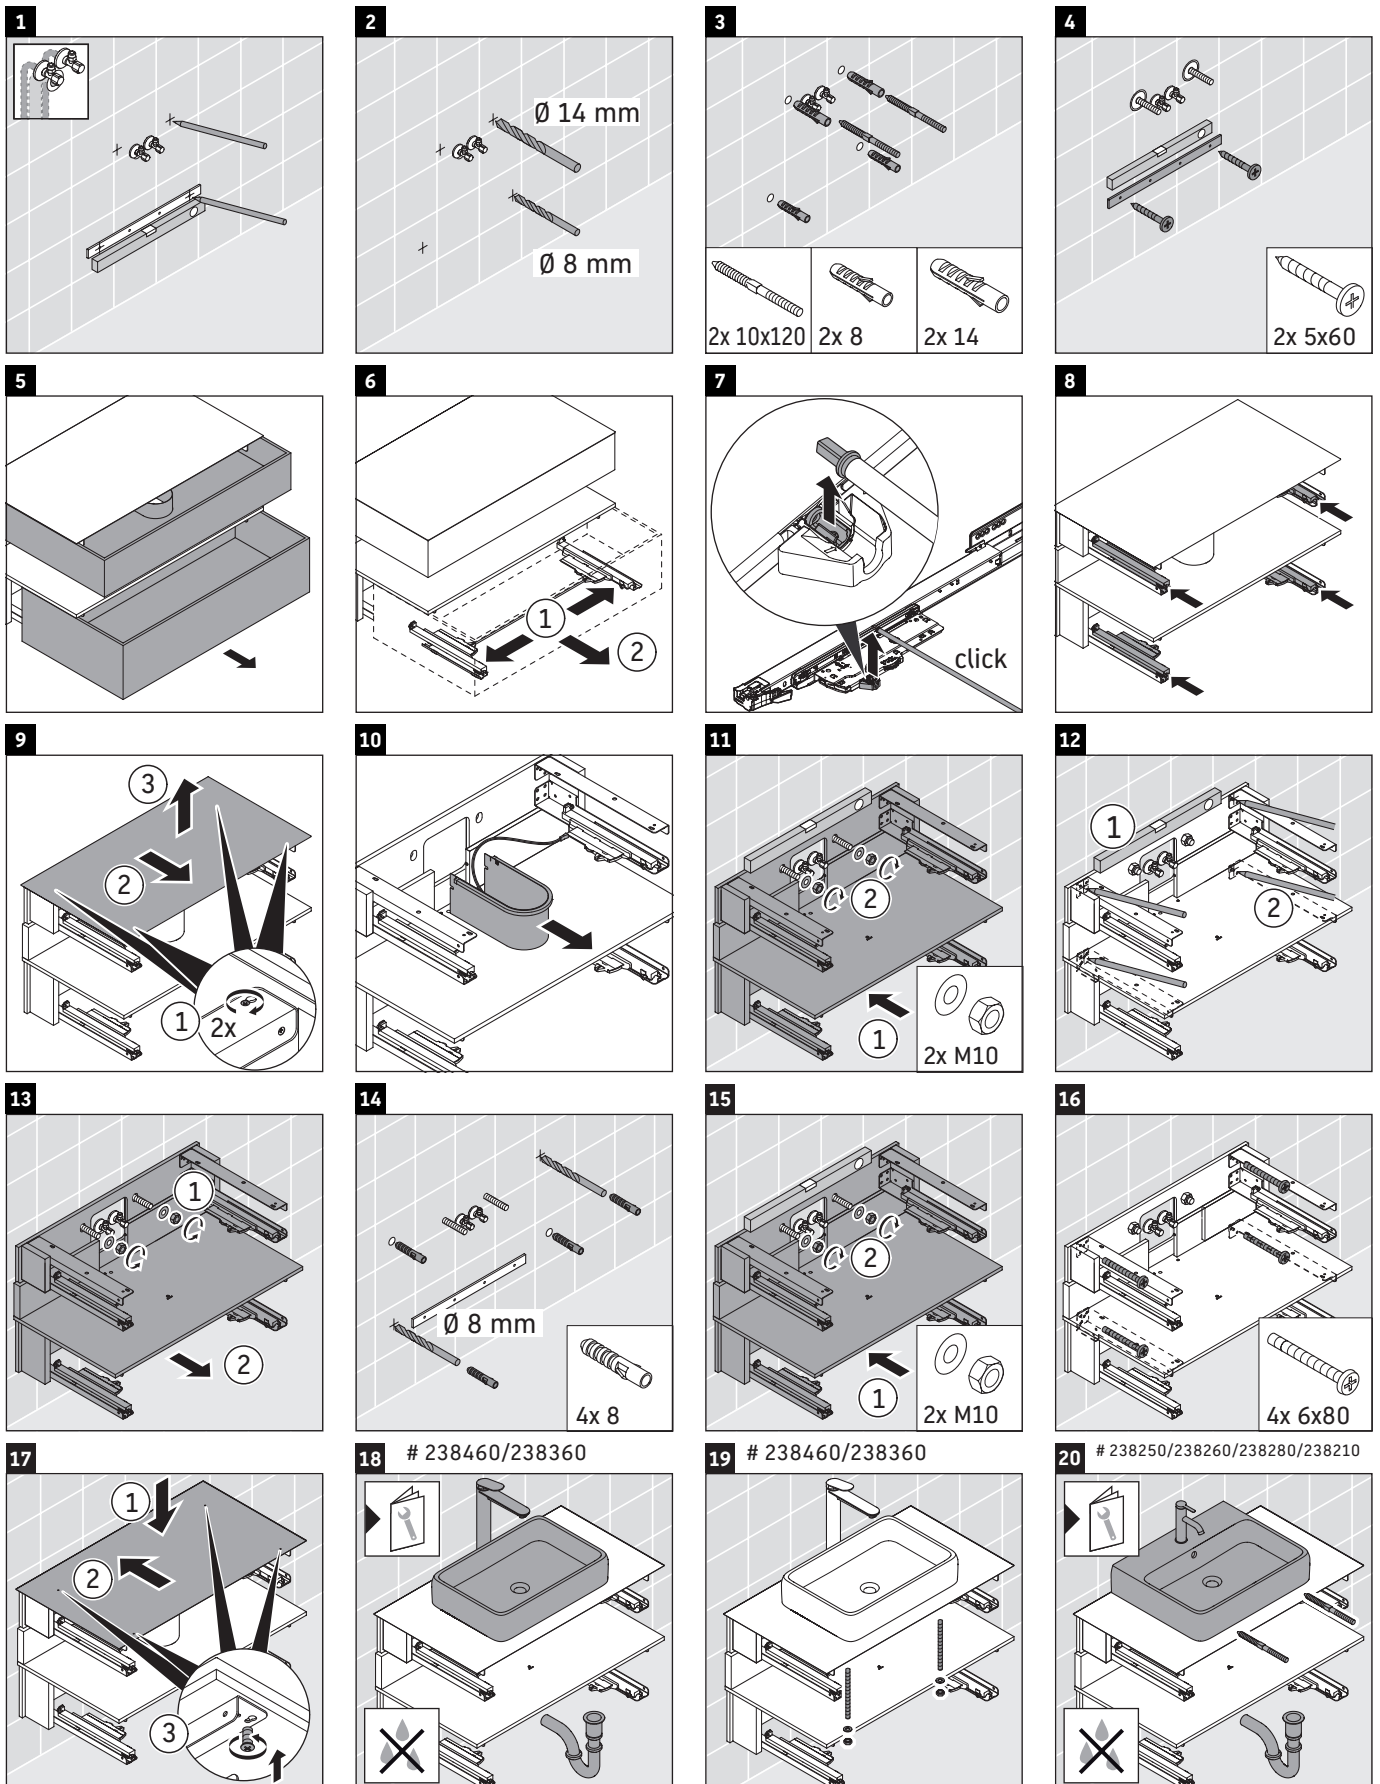

Qatego

QA 4732

Montageanleitung

Verwendungshinweise

Die Badmöbelserie entspricht den gültigen Normen und Richtlinien zum Zeitpunkt der Auslieferung und ist für den Einsatz in Bädern konzipiert. Eine direkte Benetzung mit Wasser z. B. beim Duschen ist zu vermeiden.

Technische Verbesserungen und optische Veränderungen an den abgebildeten Produkten behalten wir uns vor.

21 # 238250/238260/238280/238210

22

23

24

25

26

27

28

29

30

31

32

33