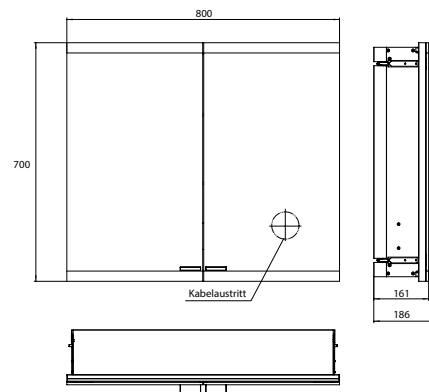

## PRODUKTINFORMATION

Lichtspiegelschrank evo, 800 mm, 2 Türen, Unterputzmodell, IP 20 aluminium, ohne light system, ohne Spiegelheizung

Art.-Nr.9397 081 14

Mit emco light system: Bedienung der Funktionen Ein/Aus, Lichtstärke, Lichtfarbe (2.700 bis 6.500 K) und Szenenauswahl (Cosmetic, Energizing, Relaxing) über App, Controller oder direkt am Touch-Bedienfeld. Vernetzung verschiedener Lichtquellen über Bluetooth. Detailinformationen zum emco light system unter [www.emco-bath.com](http://www.emco-bath.com). Ohne emco light system: 2 Lichttaster (Helligkeit und Lichtfarbe - kalt/warm - stufenlos dimmbar), Waagerechte LED-Beleuchtung, verspiegelte Rückwand, 2 stufenlos einstellbare Glasablagen, 2 Steckdosen, Höhe: 700 mm