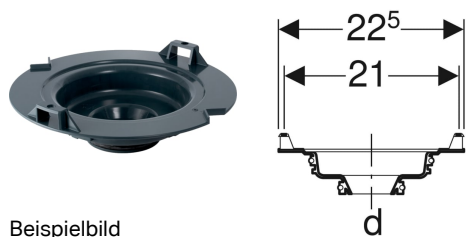

Geberit Einlaufscheibe

Beispielbild

Art.-Nr.	d, ø	VE1	VE2
240.236.00.1	56 mm	1 St.	10 St.