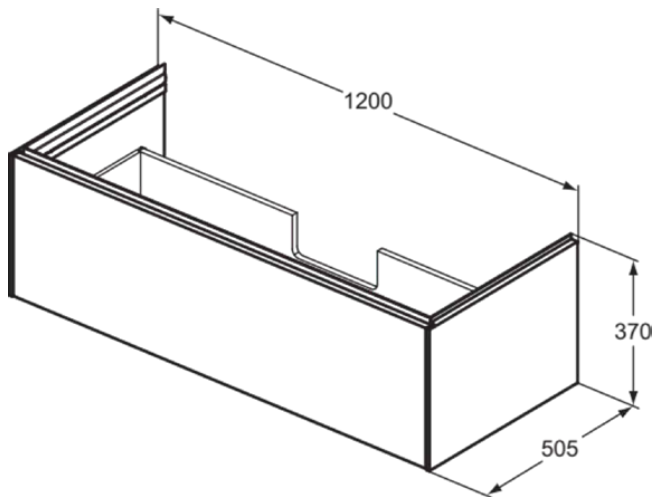

CONCA

T4580Y4

CONCA | Waschtisch-Unterschrank 1200x505x375 mm in eiche geflammt furnier, 1 Schubla-
de | Push-to-open

Bild & Zeichnung

Allgemeine Informationen

Produktart	Waschtisch-Unterschrank
Marke	Ideal Standard
Kollektion	CONCA
Designer	Palomba Serafini Associati
Farbcode	Y4
Farbbeschreibung	Eiche Geflammt Furnier
Oberflächenveredelung	Matt
Maximale Höhe (mm)	375
Maximale Breite (mm)	1200
Ausladung (mm)	505
Befestigungsart	Befestigungsset
EAN Code	8014140483366
Nettogewicht (kg)	36.50

Funktionen

Push-to-open

Downloads

- [Montageanleitung](#)
- [Ersatzteilliste](#)

Produktspezifikationen

Mit Waschtischplatte	Nein
Anzahl der Türen (gesamt)	0
Anzahl der Türen (links öffnend)	0
Anzahl der Türen (rechts öffnend)	0
Anzahl der Schwingtüren	0
Anzahl der Schiebetüren	0
Anzahl der Rolltüren	0
Anzahl der Auszüge (gesamt)	1
Anzahl der externen Auszüge	1
Anzahl der internen Auszüge	0
Auszugsmechanismus	Push-to-open
Einzugsmechanismus	Soft-closing
Anzahl der offenen Fächer	0
Anzahl der Ablagen	0
Mit Steckdose	Nein
Mit Innenbeleuchtung	Nein
Materialspezifikation (Korpus)	Hochverdichtete 3-Schicht Spanplatte
Platzsparendes Modell	Nein
PVD Technologie	Nein
IdealPlus Technologie	Nein