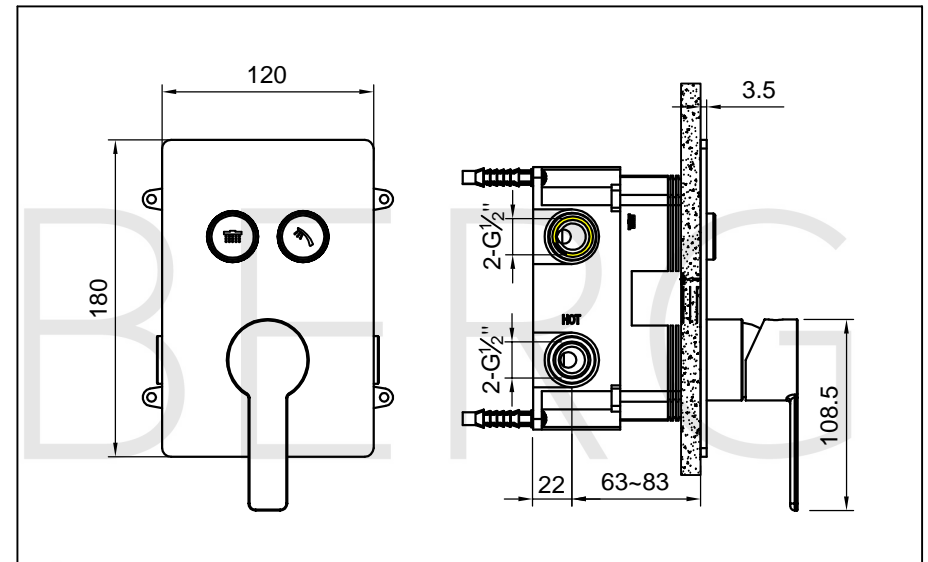

STEINBERG

Fertigmontageset

Art.Nr.390 2222 3

Installation

Technische Zeichnung

Installation

STEINBERG

Fertigmontageset

Art.Nr.390 2222 3

Installation

Explosionszeichnung