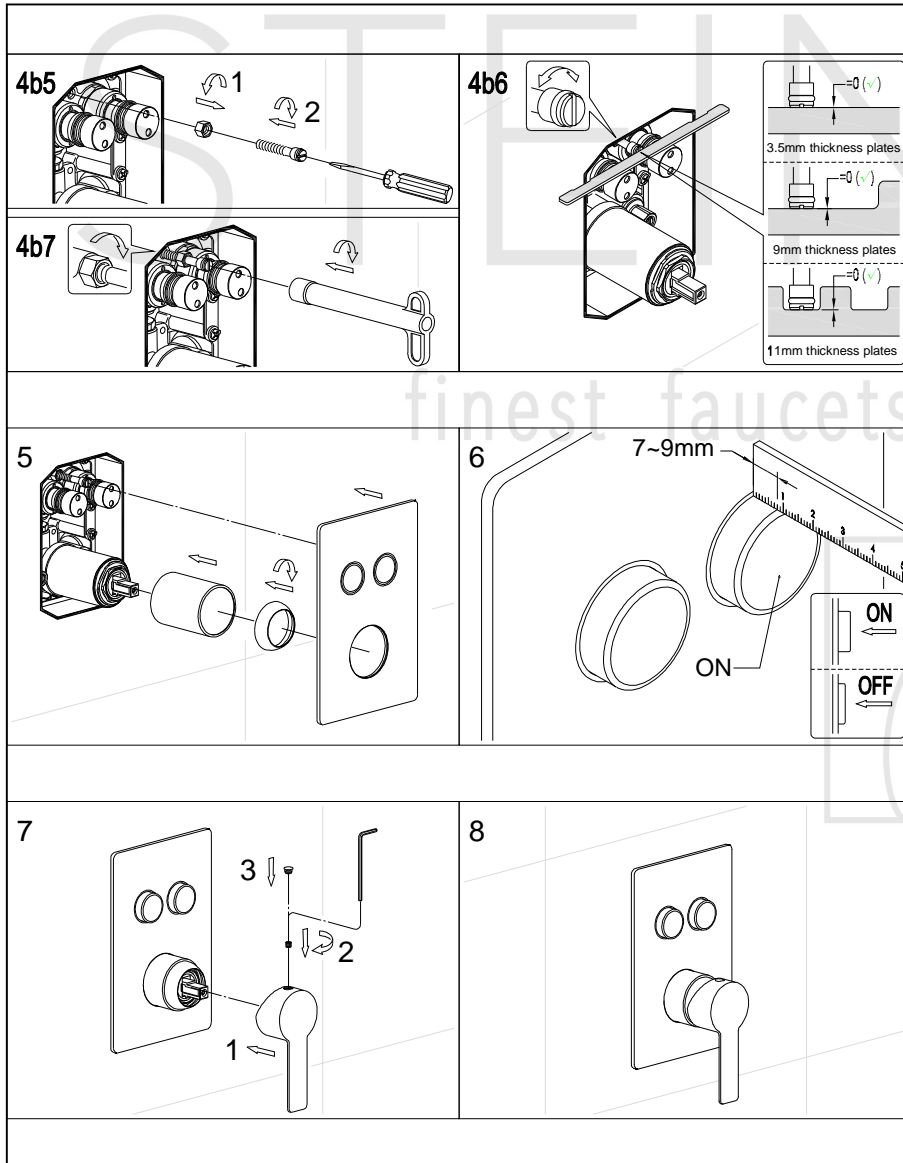

STEINBERG

Fertigmontageset

Art.Nr.390 2222 3

Installation

Technische Zeichnung

Installation

STEINBERG

Fertigmontageset

Art.Nr.390 2222 3

Installation

Explosionszeichnung